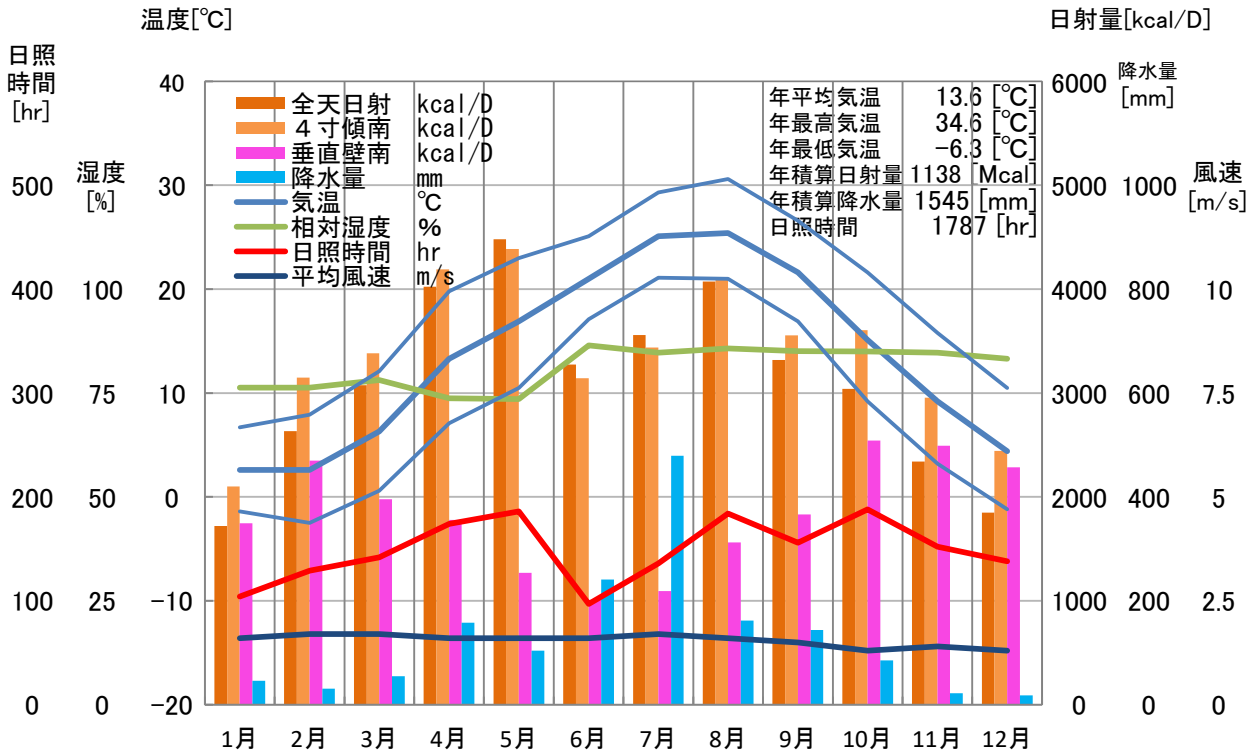

気象概要

広島県 東広島

風配図

— 基準風向 100 [回]
 — 基準風速 5.0 [m/s]