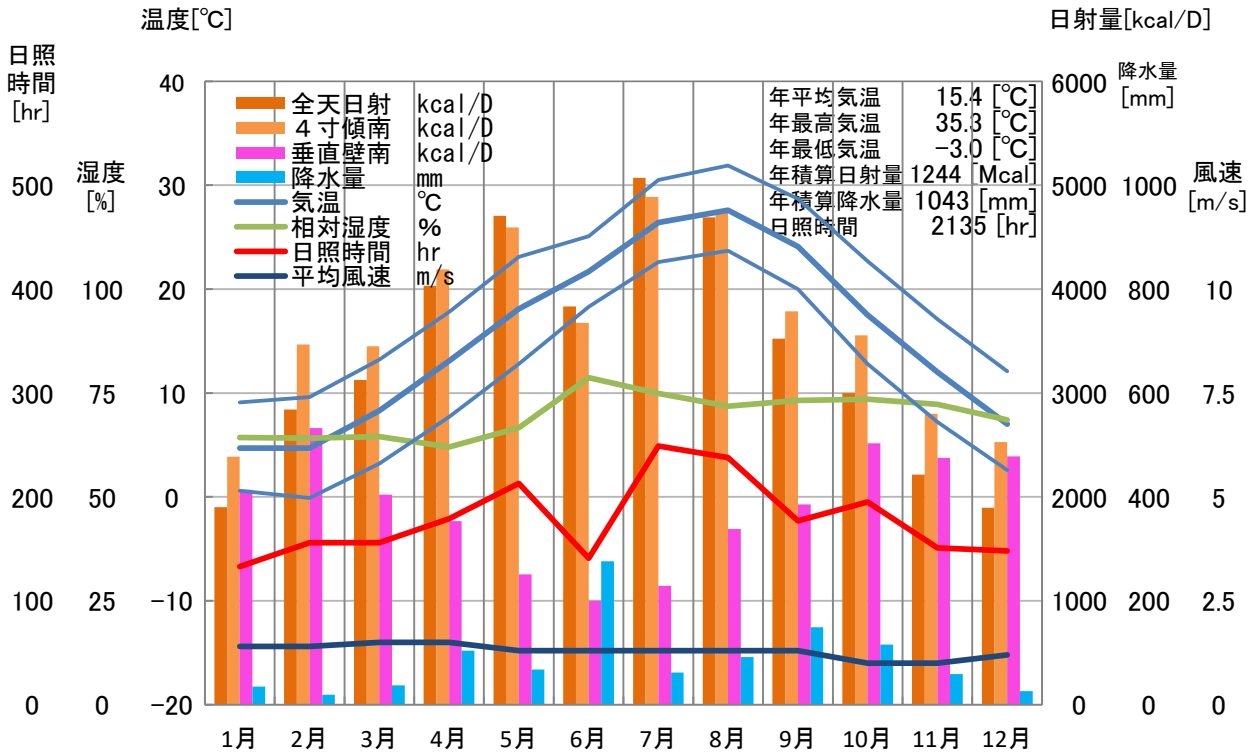

気象概要

広島県 福山

風配図

— 基準風向 100 [回]
— 基準風速 5.0 [m/s]