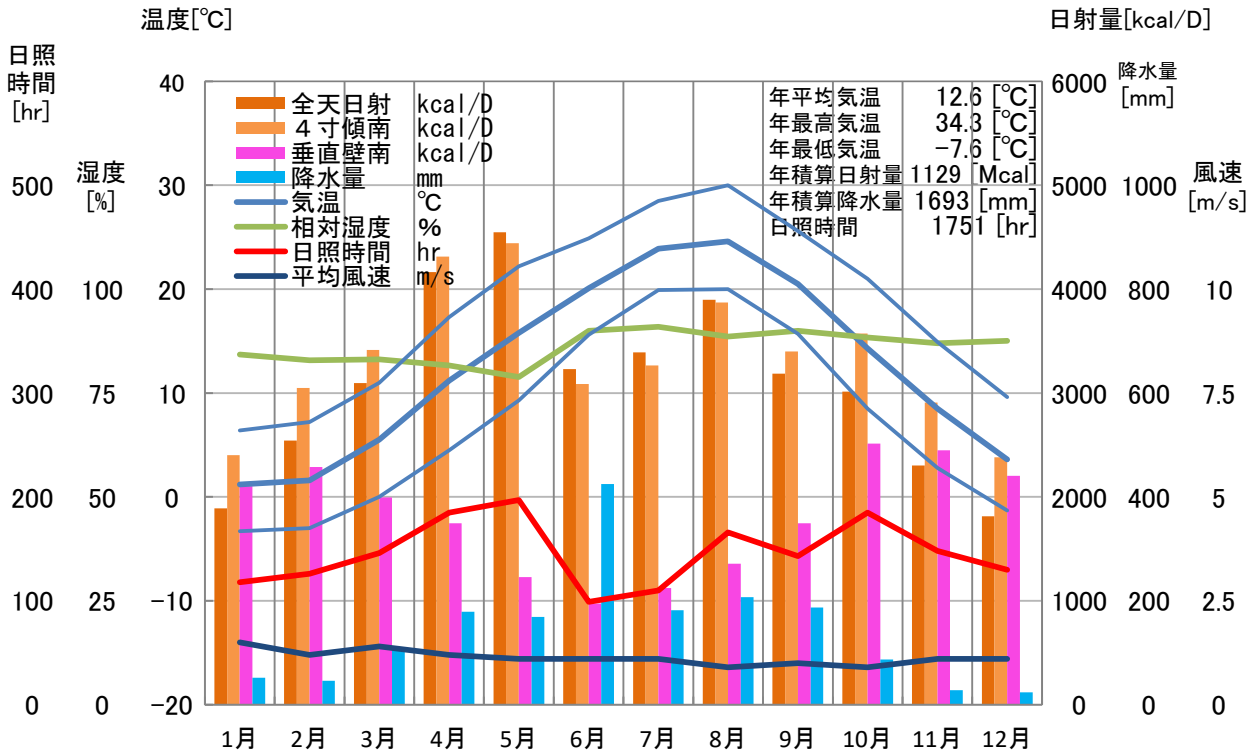

気象概要

広島県 佐伯

風配図

— 基準風向 100 [回]
— 基準風速 5.0 [m/s]