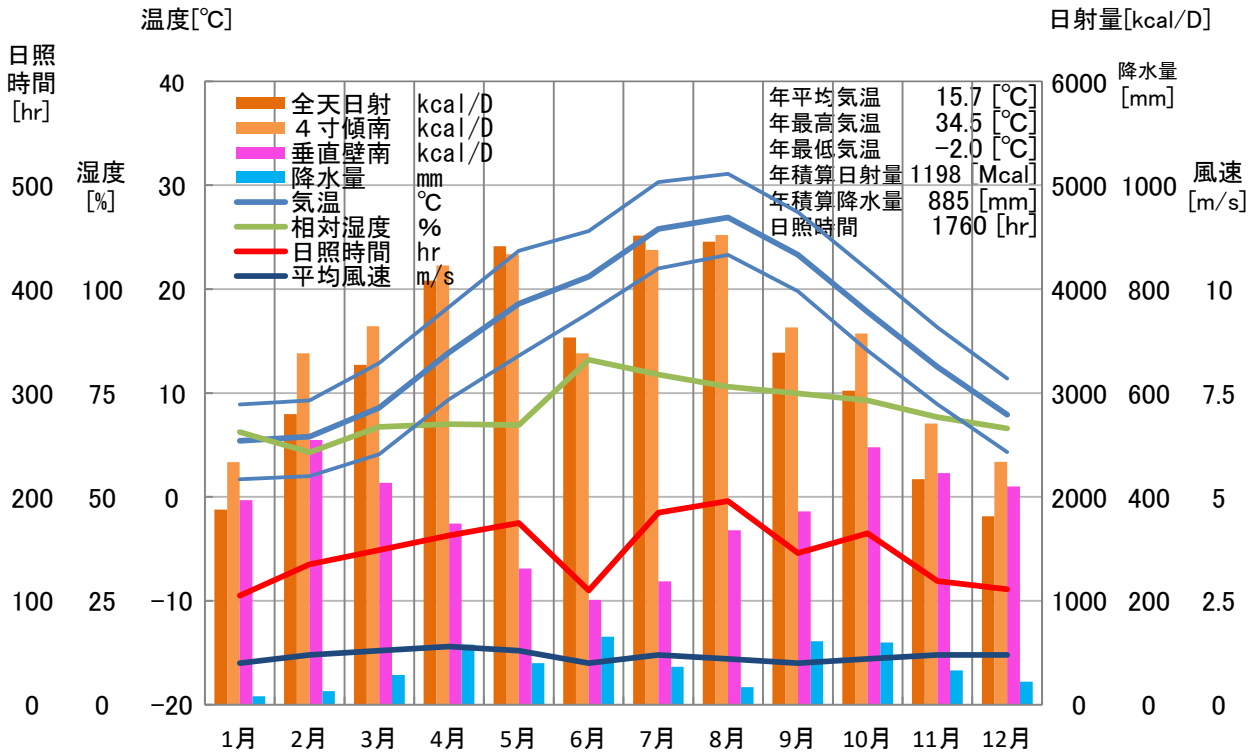

気象概要

広島県 久比

風配図

— 基準風向 100 [回]
— 基準風速 5.0 [m/s]