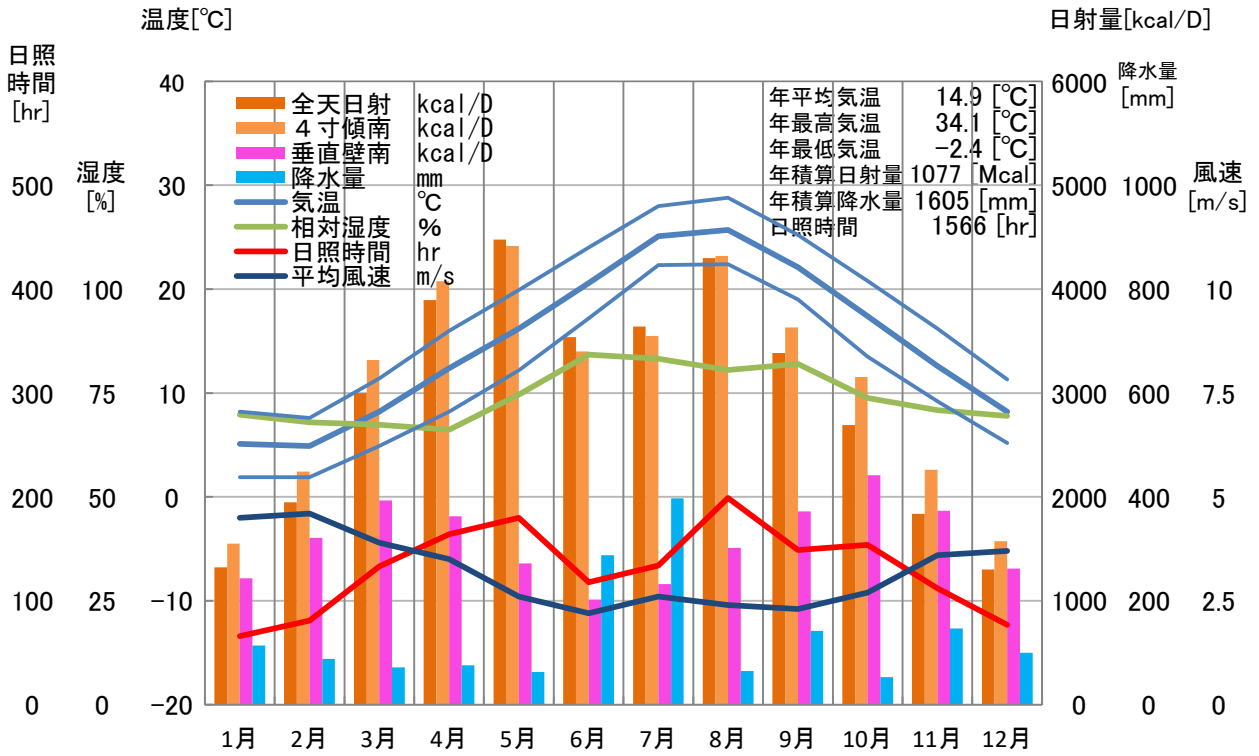

気象概要

鳥取県 下市

風配図

— 基準風向 100 [回]
— 基準風速 5.0 [m/s]