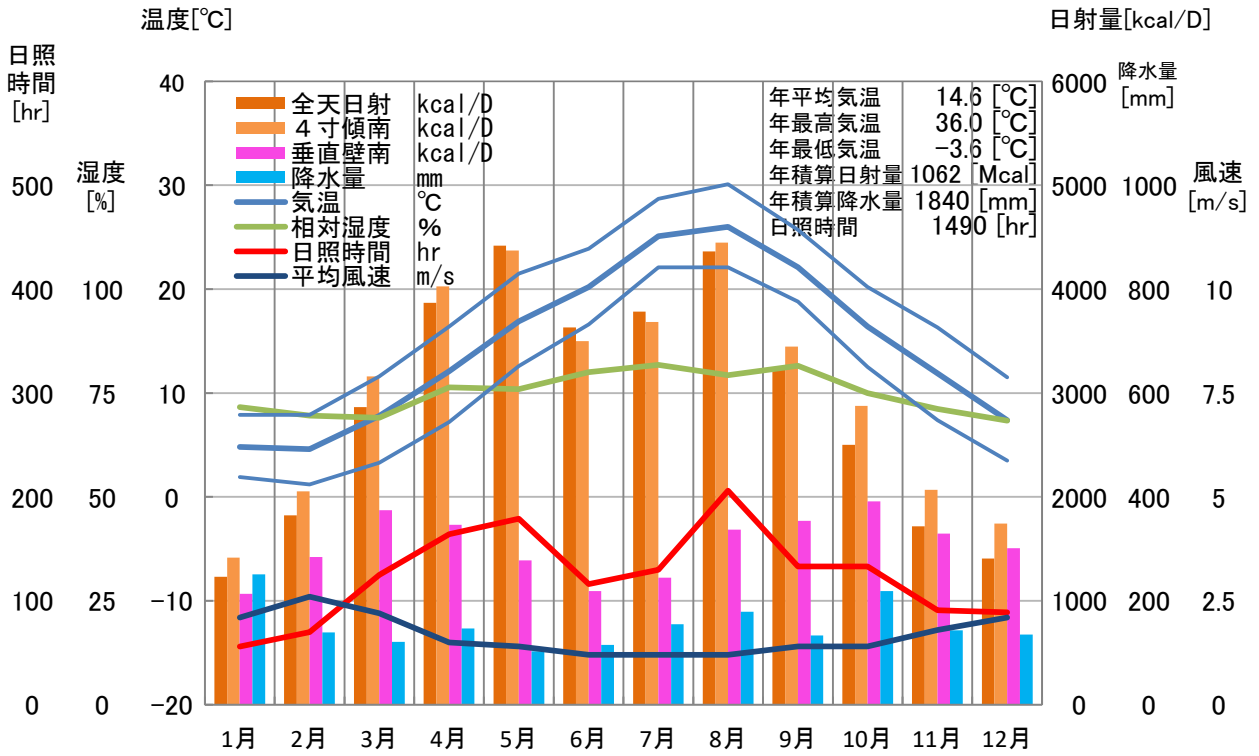

気象概要

鳥取県 青谷

風配図

— 基準風向 100 [回]
— 基準風速 5.0 [m/s]