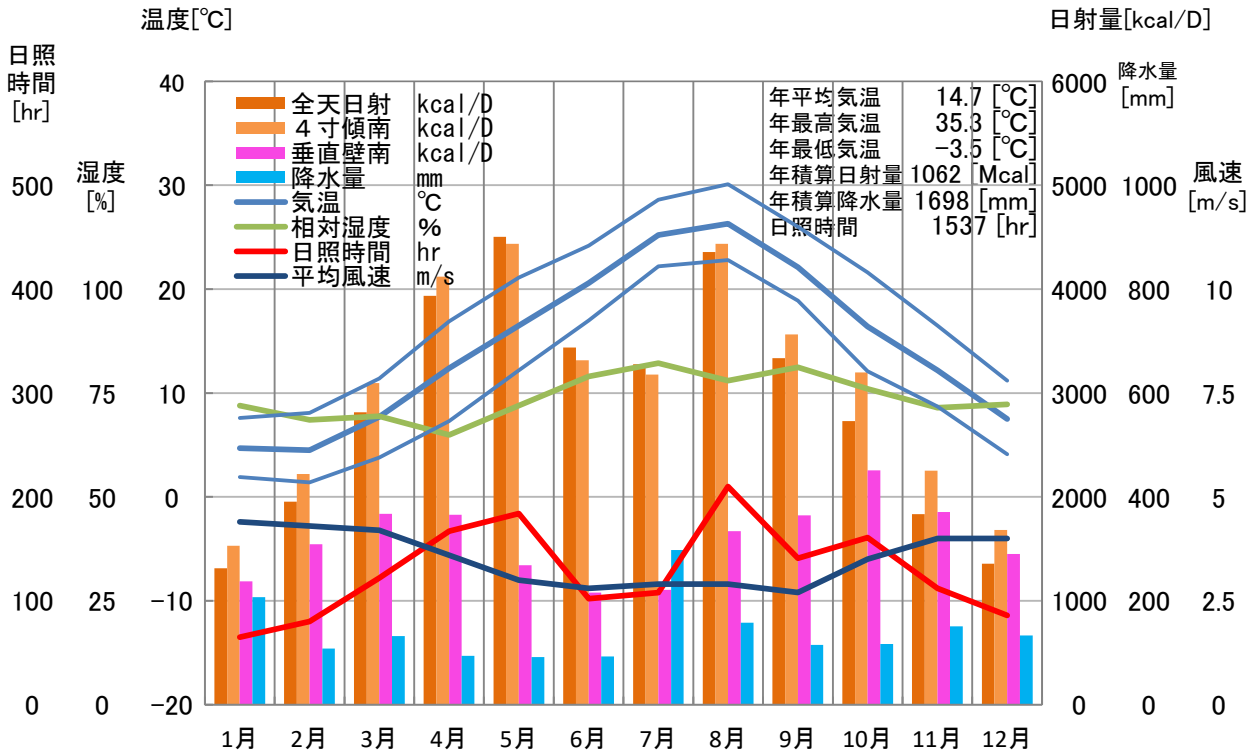

# 気象概要

鳥取県 倉吉

## 風配図

— 基準風向 100 [回]  
— 基準風速 5.0 [m/s]