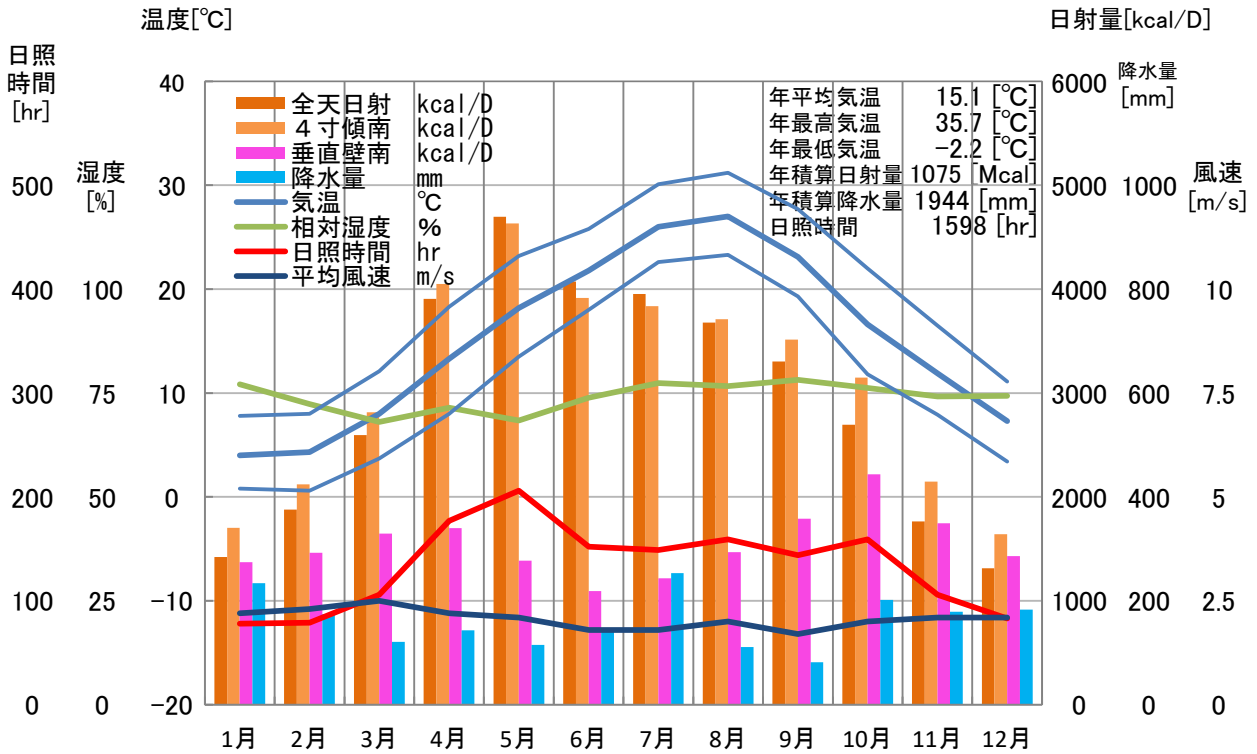

# 気象概要

# 風配図

— 基準風向 100 [回]  
— 基準風速 5.0 [m/s]