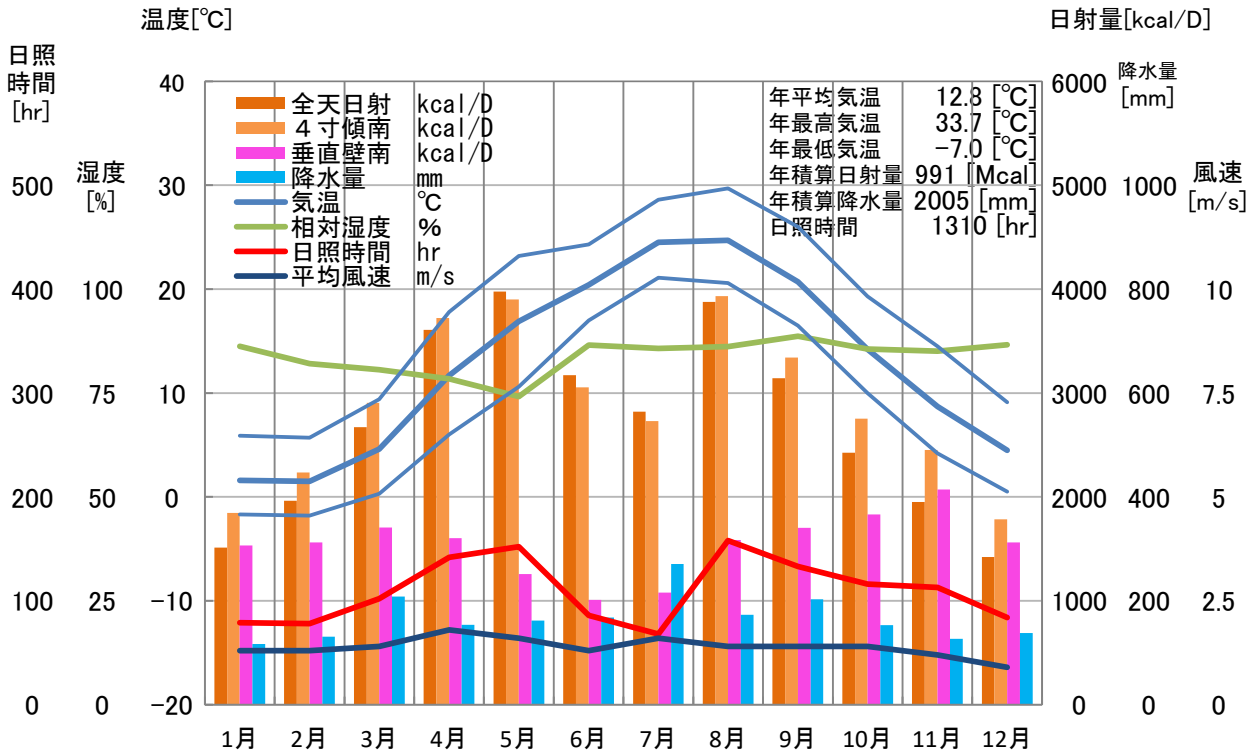

気象概要

鳥取県 智頭

風配図

— 基準風向 100 [回]
— 基準風速 5.0 [m/s]