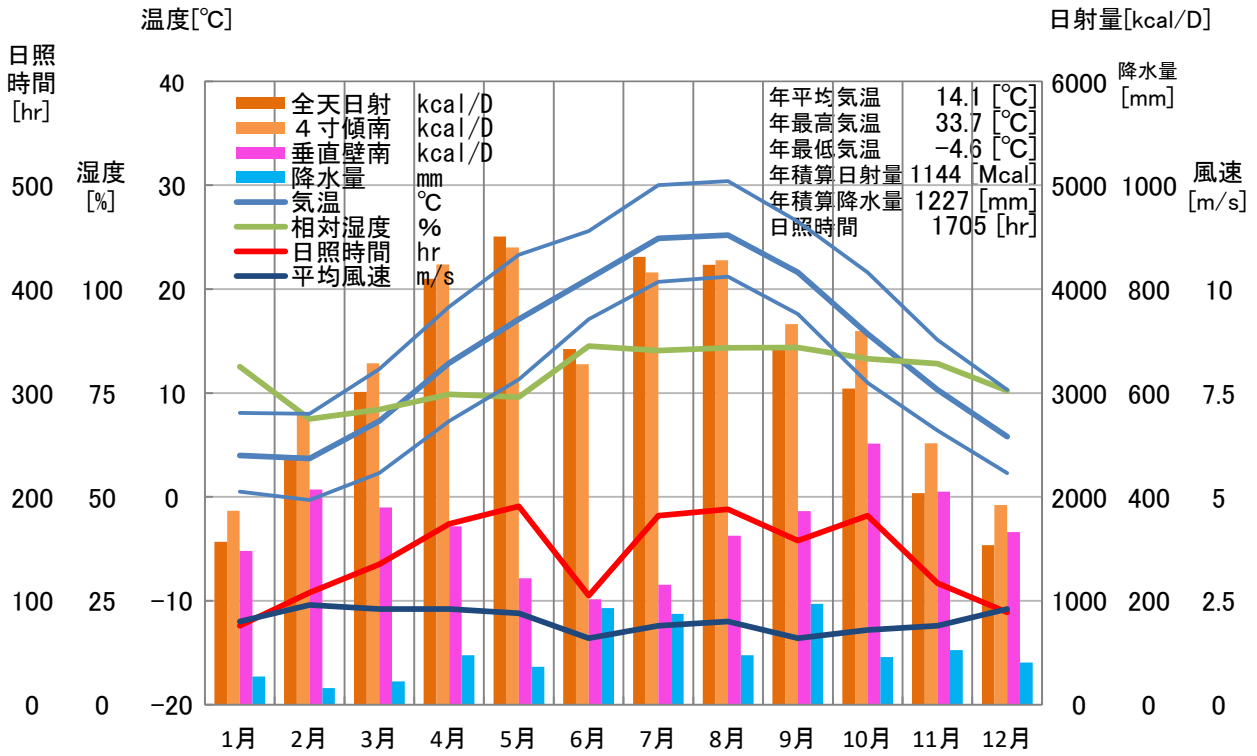

気象概要

徳島県 池田

風配図

— 基準風向 100 [回]
— 基準風速 5.0 [m/s]