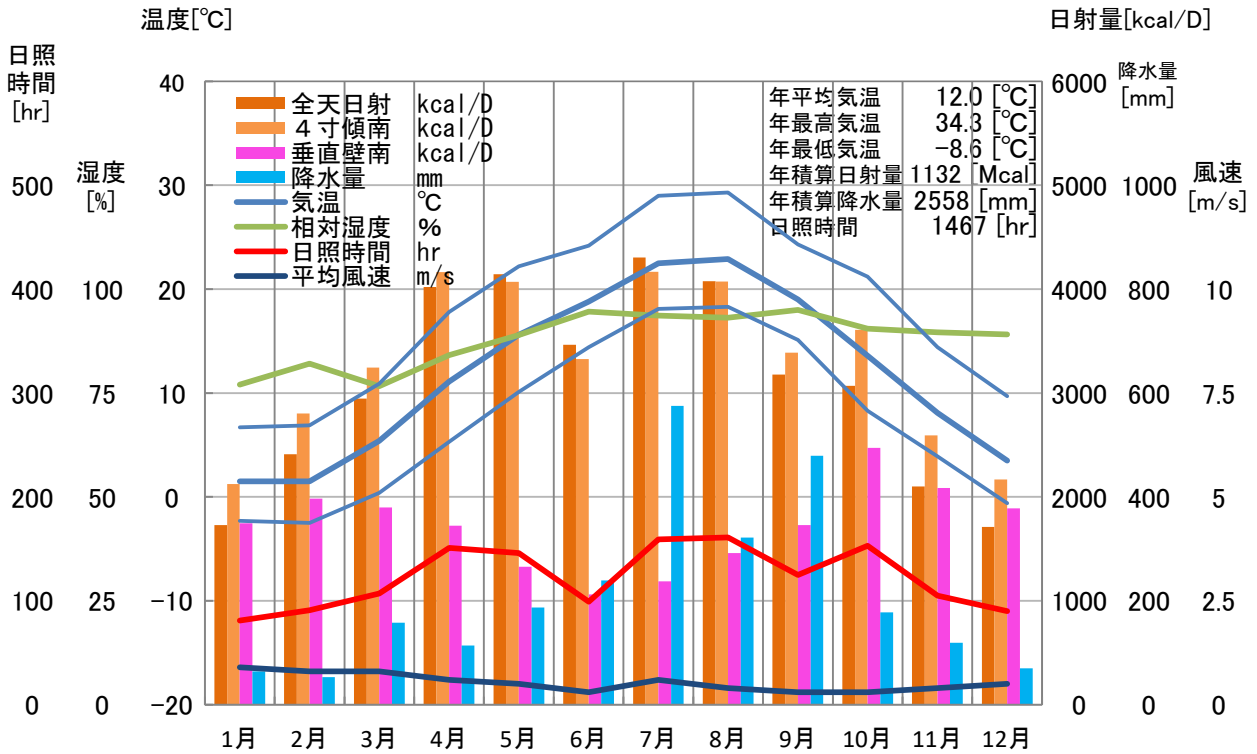

気象概要

徳島県 京上

風配図

— 基準風向 100 [回]
— 基準風速 5.0 [m/s]