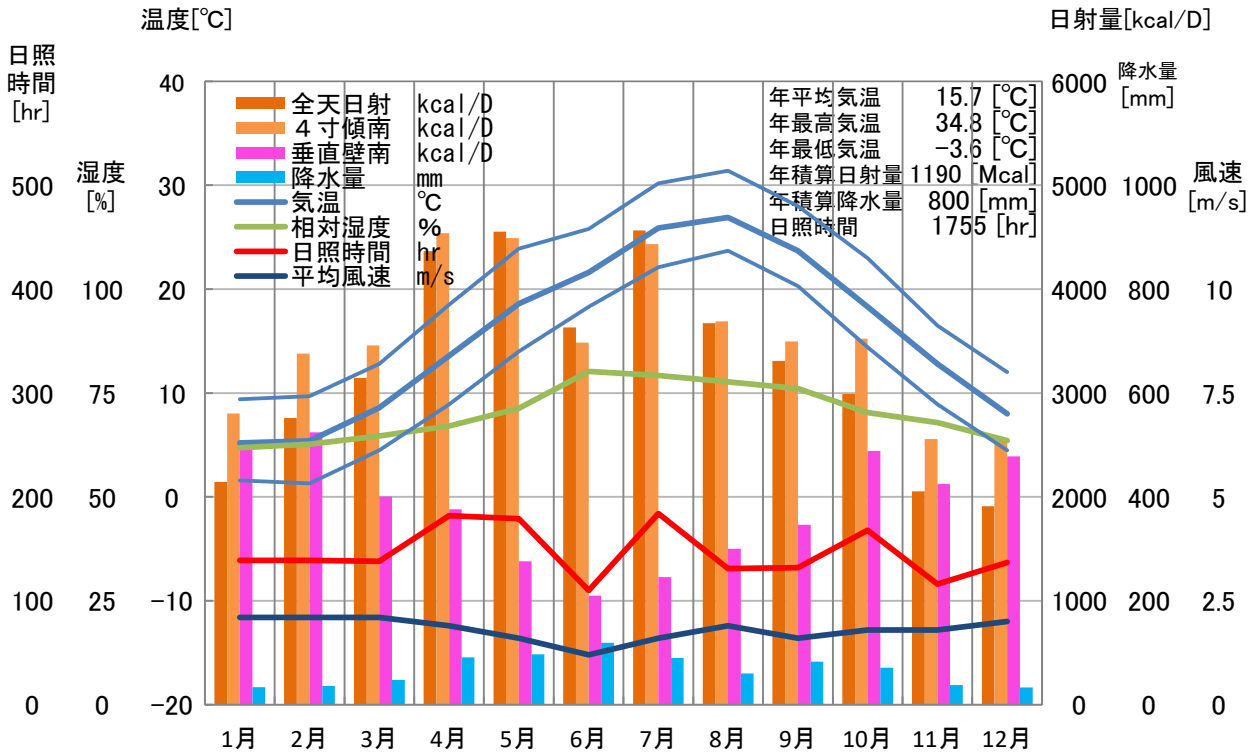

気象概要

香川県 内海

風配図