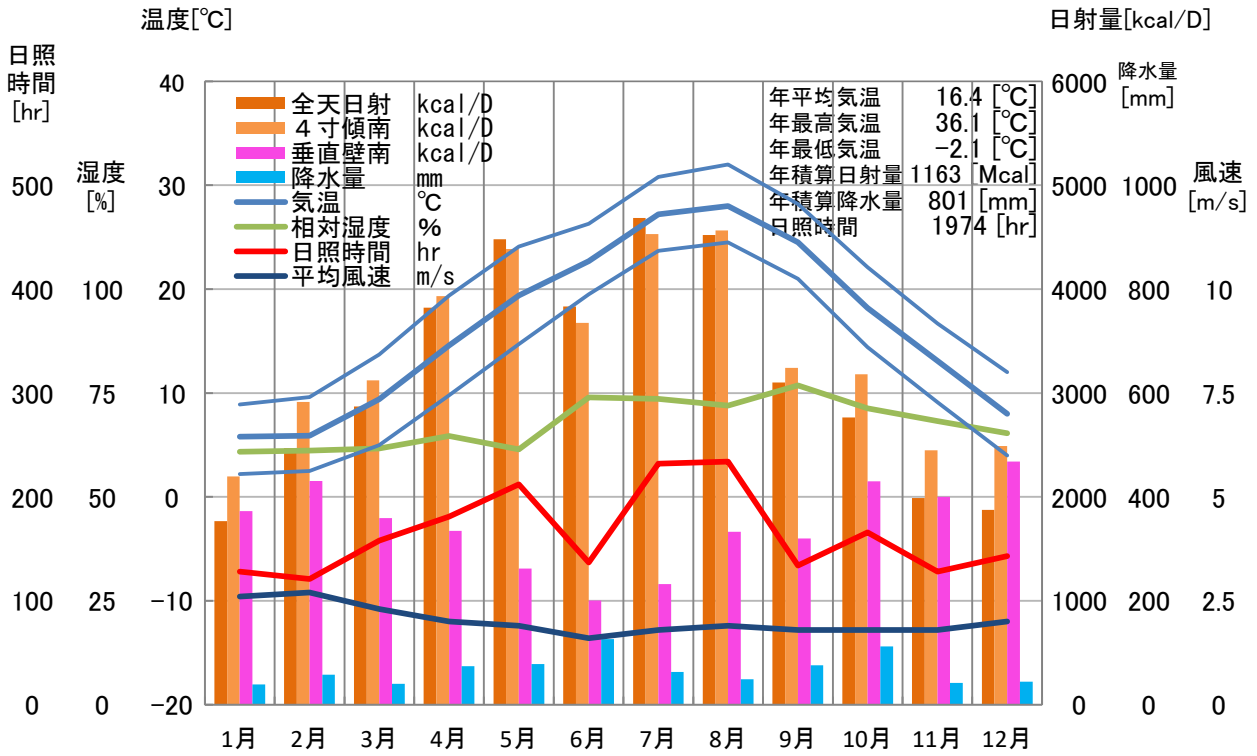

気象概要

香川県 高松

風配図

— 基準風向 100 [回]
— 基準風速 5.0 [m/s]