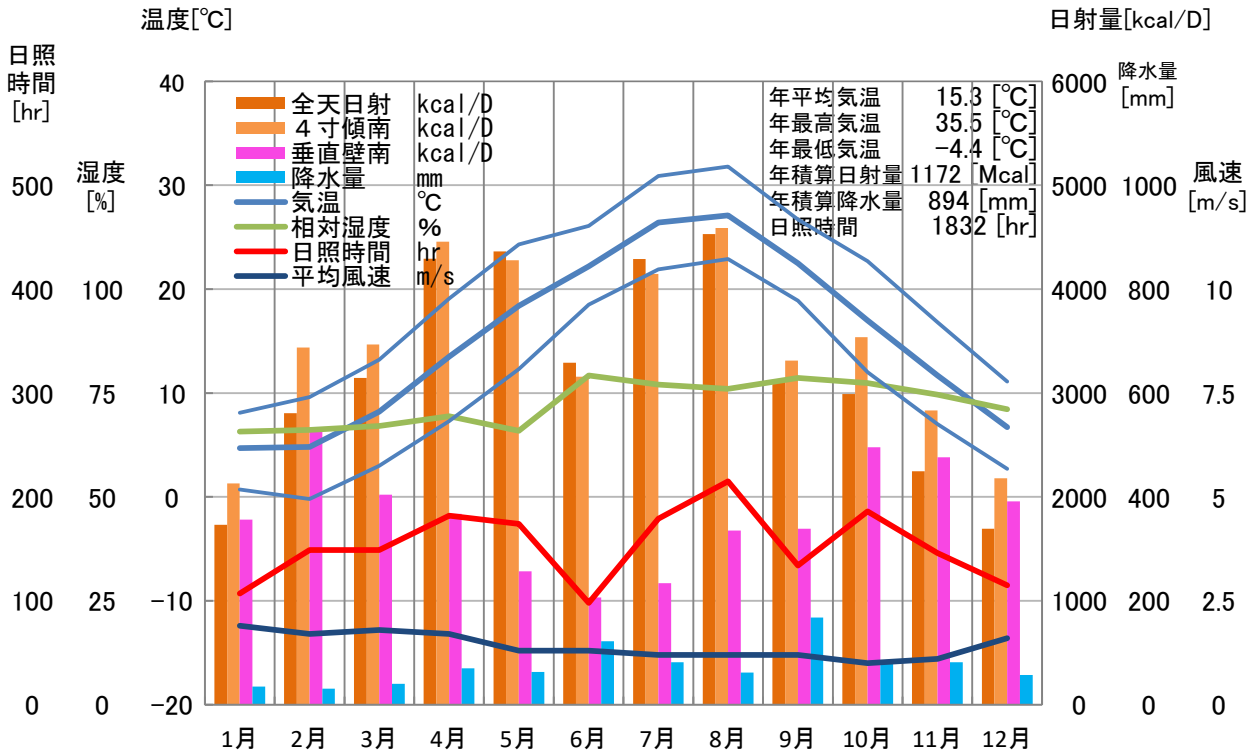

# 気象概要

香川県 滝宮

## 風配図

— 基準風向 100 [回]  
— 基準風速 5.0 [m/s]