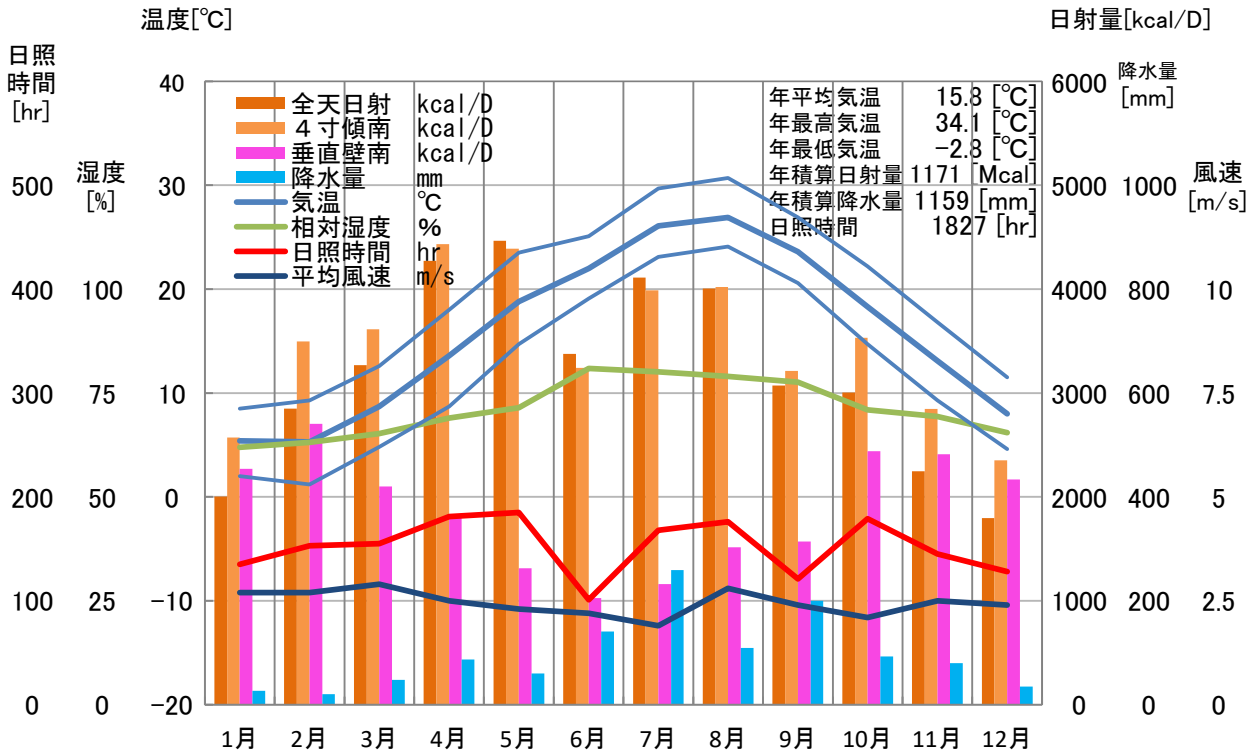

気象概要

香川県 引田

風配図

— 基準風向 100 [回]
 — 基準風速 5.0 [m/s]