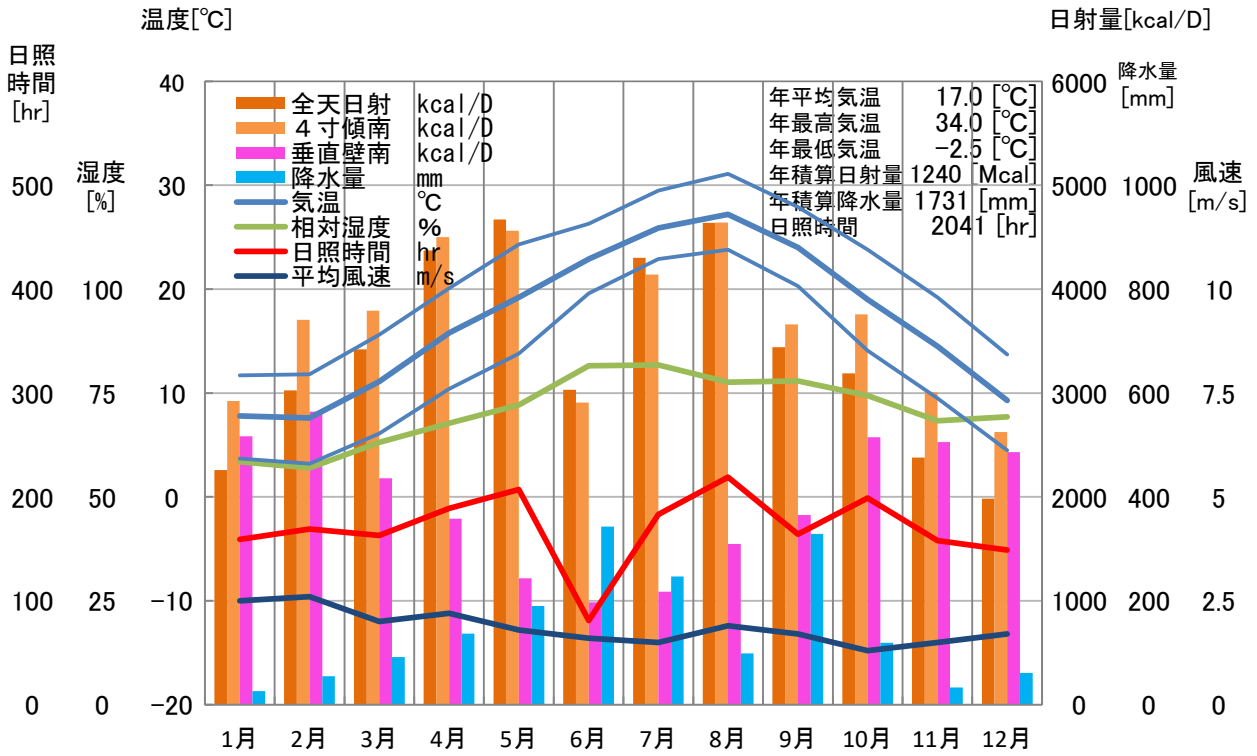

気象概要

愛媛県 御荘

風配図

— 基準風向 100 [回]
— 基準風速 5.0 [m/s]