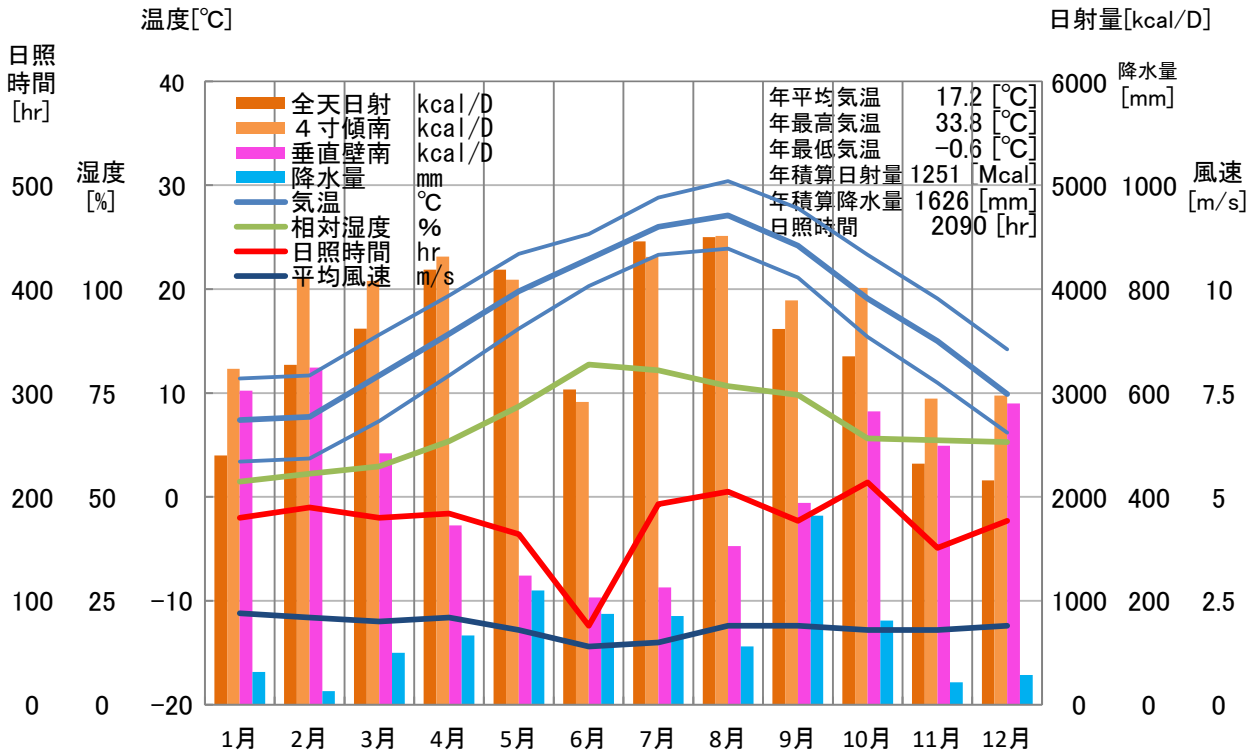

気象概要

高知県 安芸

風配図