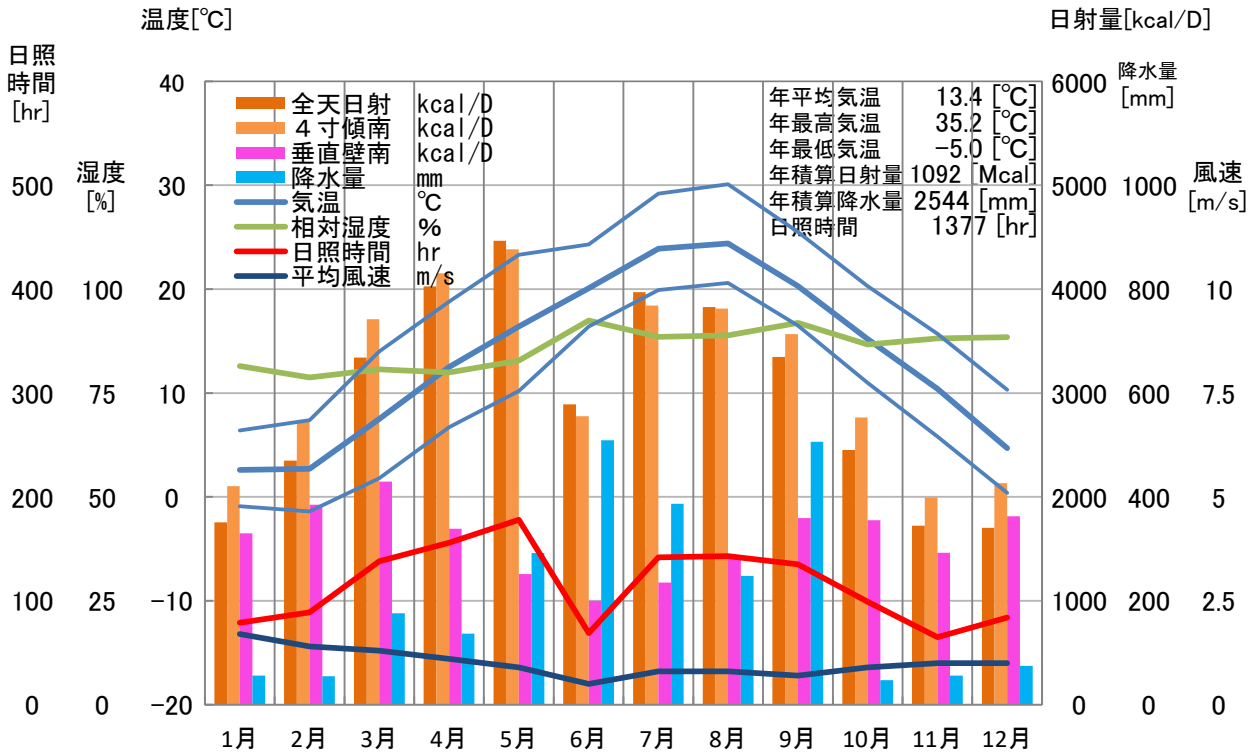

気象概要

高知県 梼原

風配図