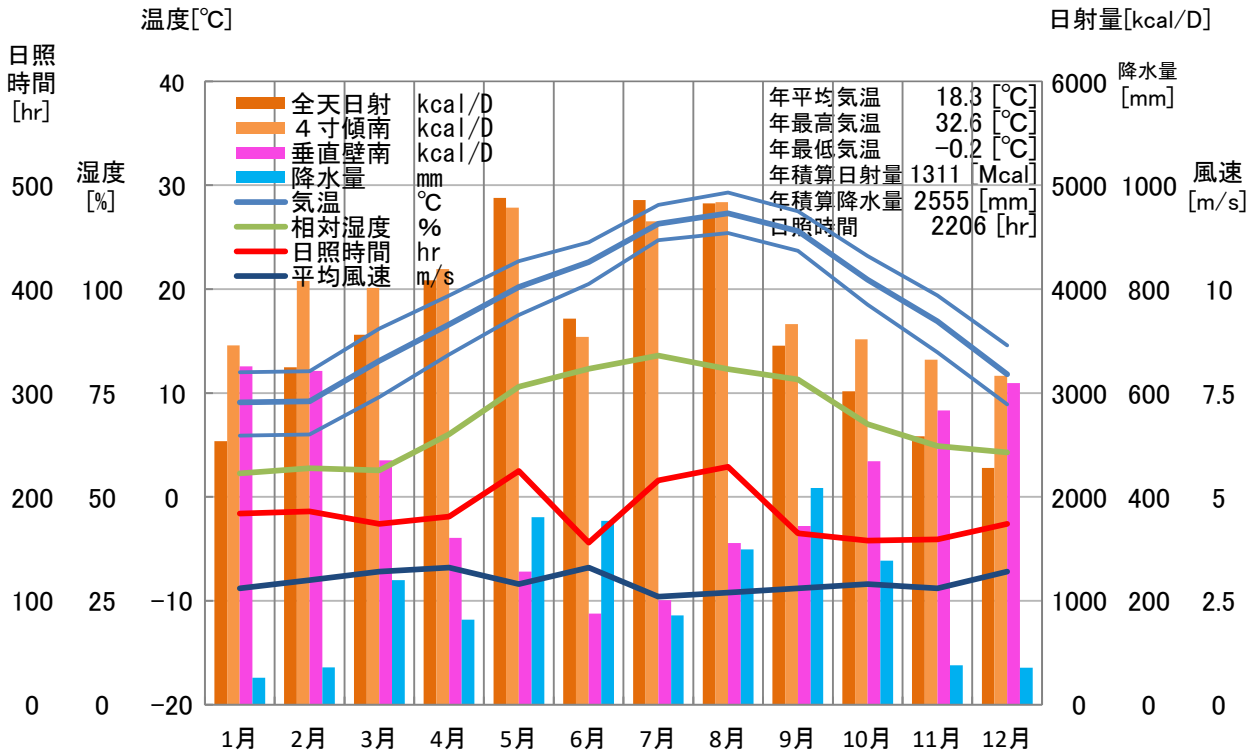

気象概要

高知県 足摺

風配図

— 基準風向 100 [回]
— 基準風速 5.0 [m/s]