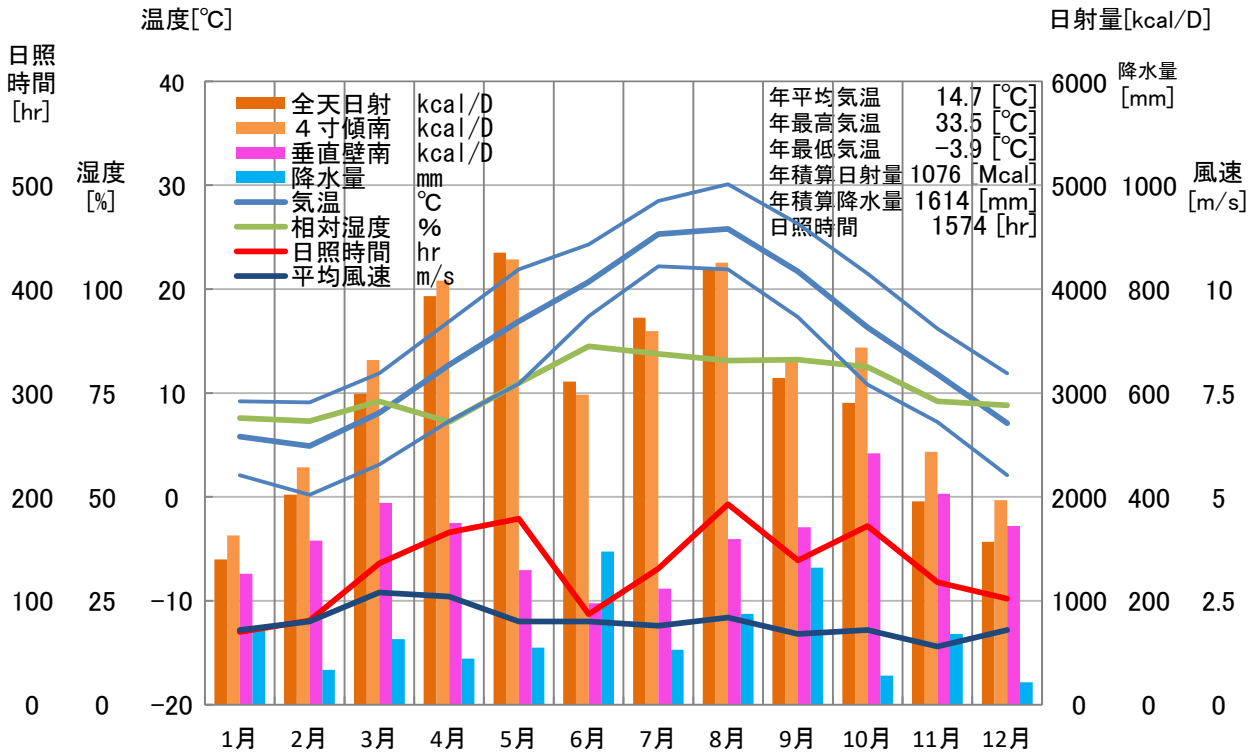

気象概要

山口県 須佐

風配図

— 基準風向 100 [回]
 — 基準風速 5.0 [m/s]