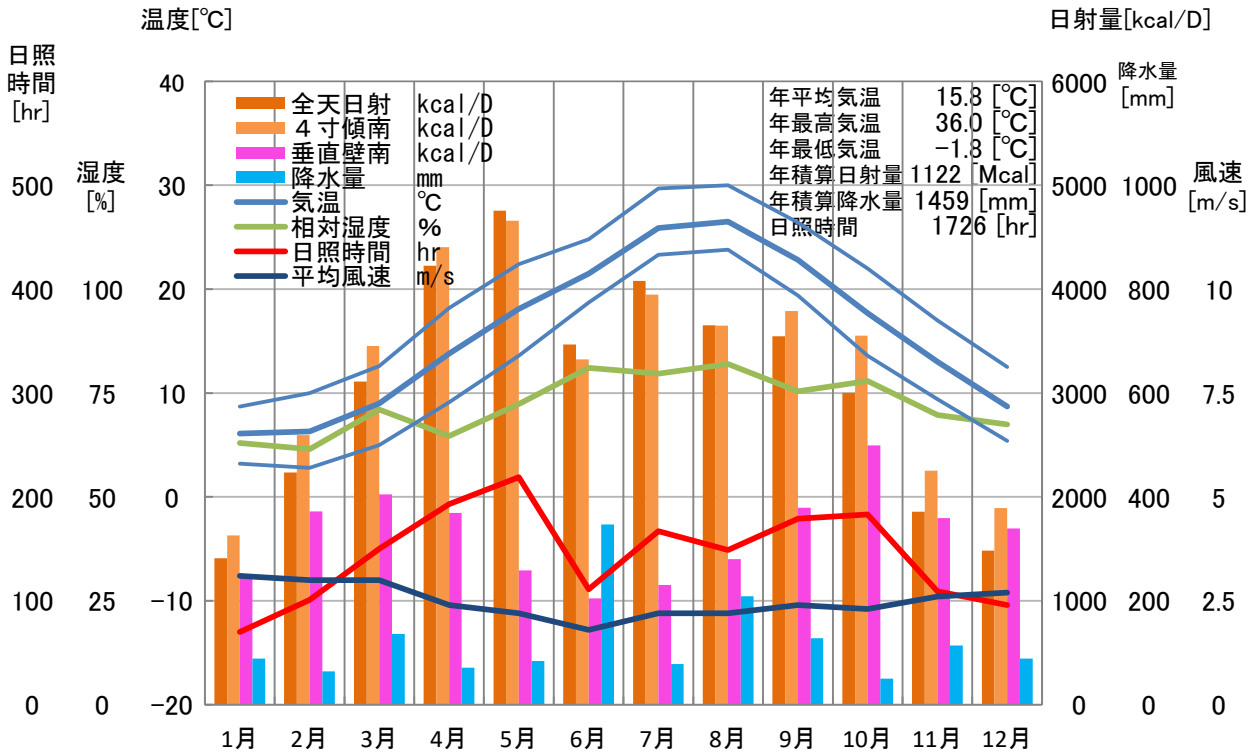

気象概要

山口県 萩

風配図

— 基準風向 100 [回]
— 基準風速 5.0 [m/s]