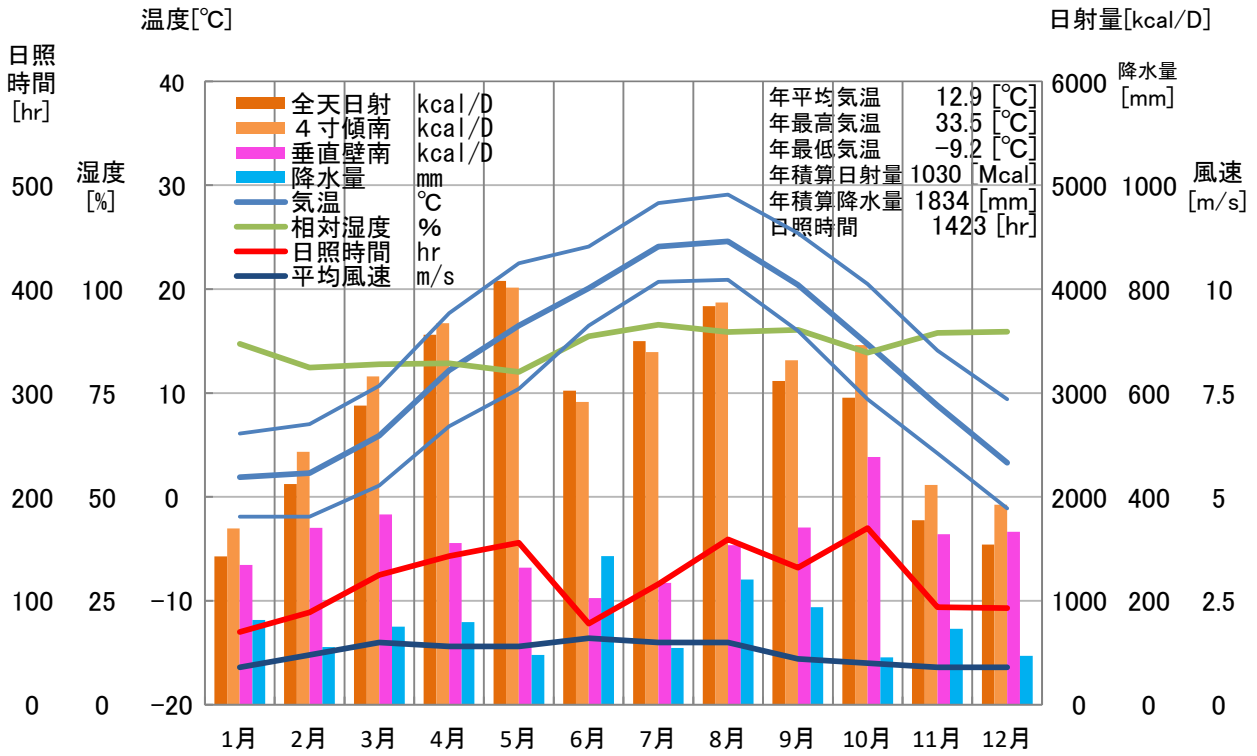

気象概要

山口県 徳佐

風配図

— 基準風向 100 [回]
— 基準風速 5.0 [m/s]