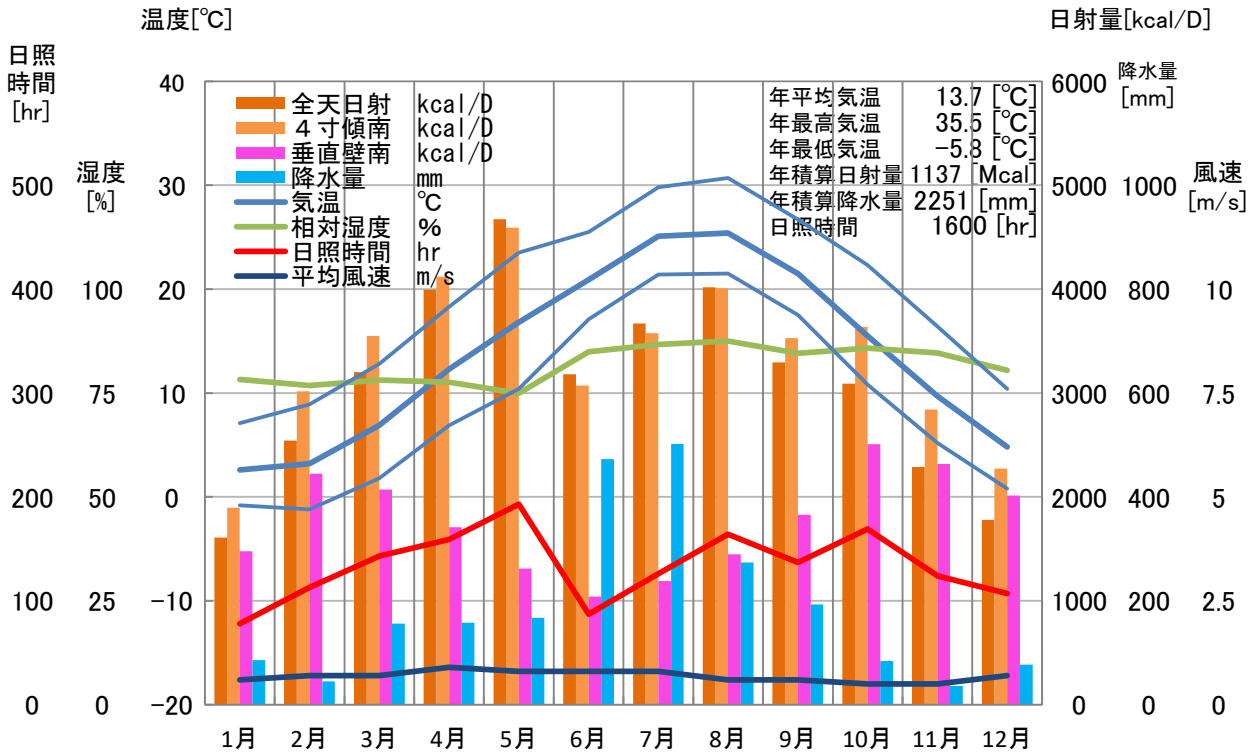

気象概要

山口県 広瀬

風配図

— 基準風向 100 [回]
— 基準風速 5.0 [m/s]