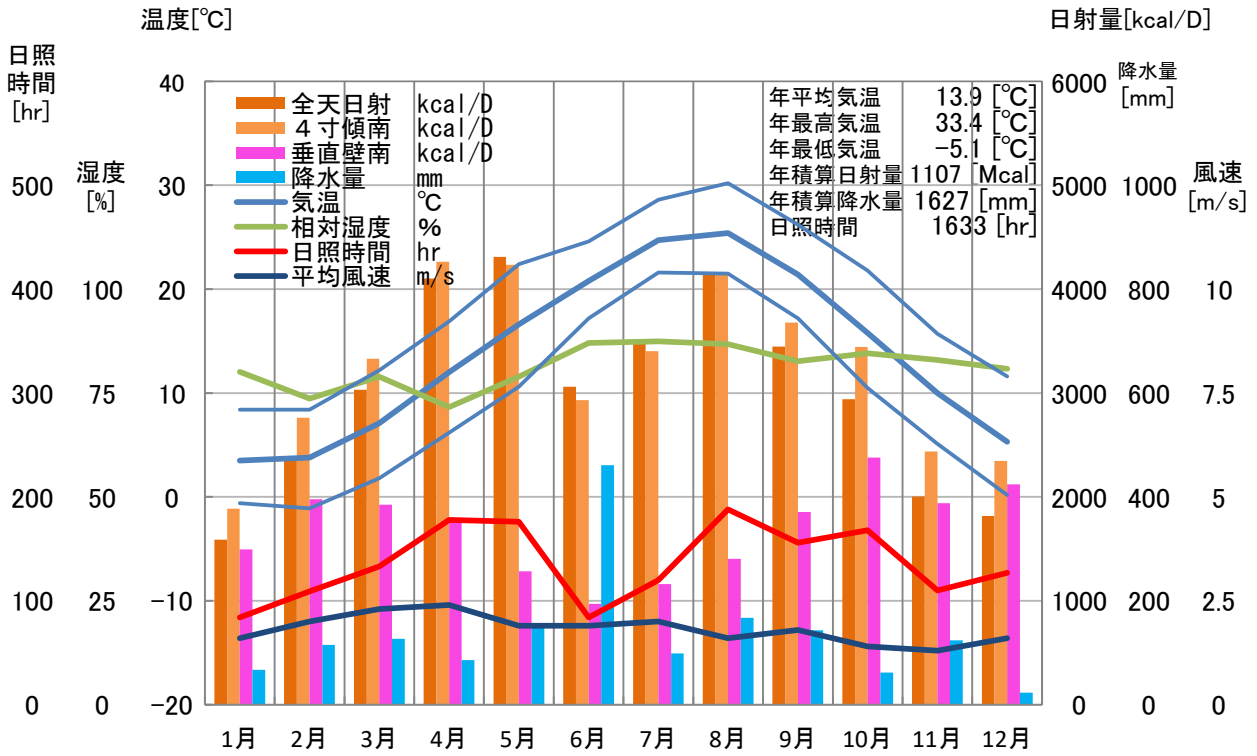

気象概要

山口県 西市

風配図

— 基準風向 100 [回]
— 基準風速 5.0 [m/s]