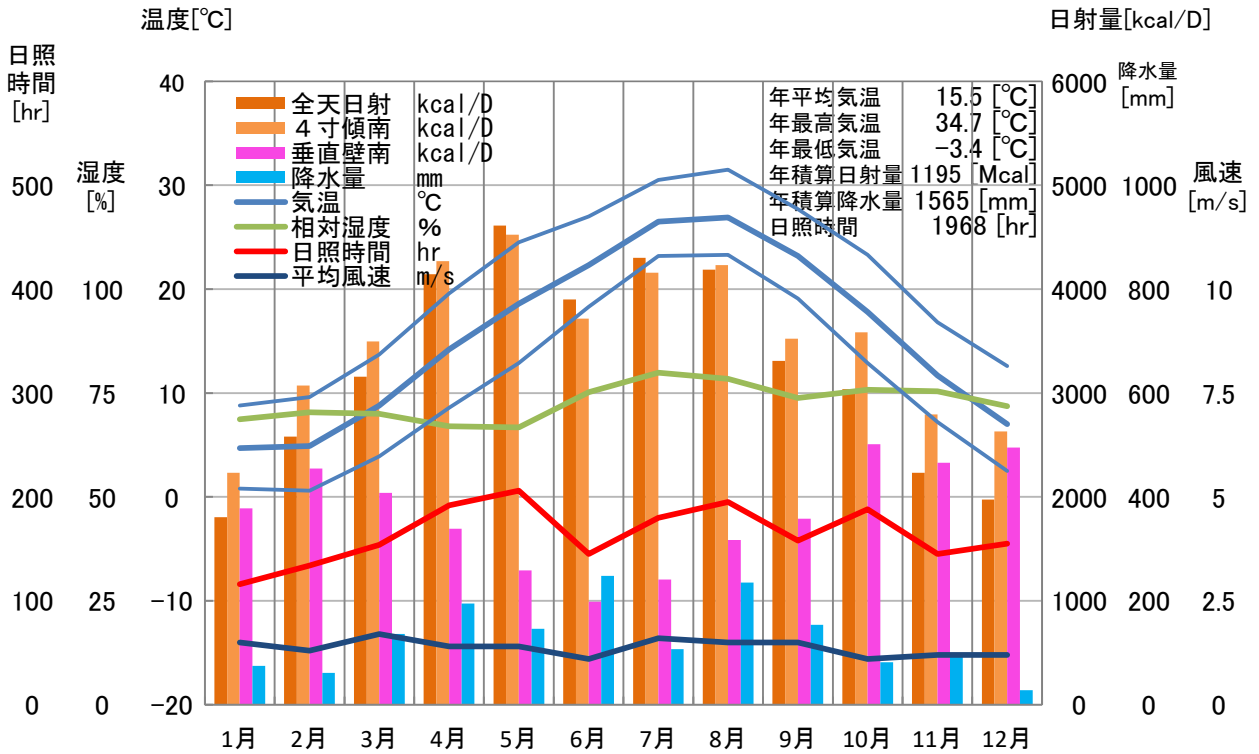

気象概要

山口県 山口

風配図

— 基準風向 100 [回]
— 基準風速 5.0 [m/s]