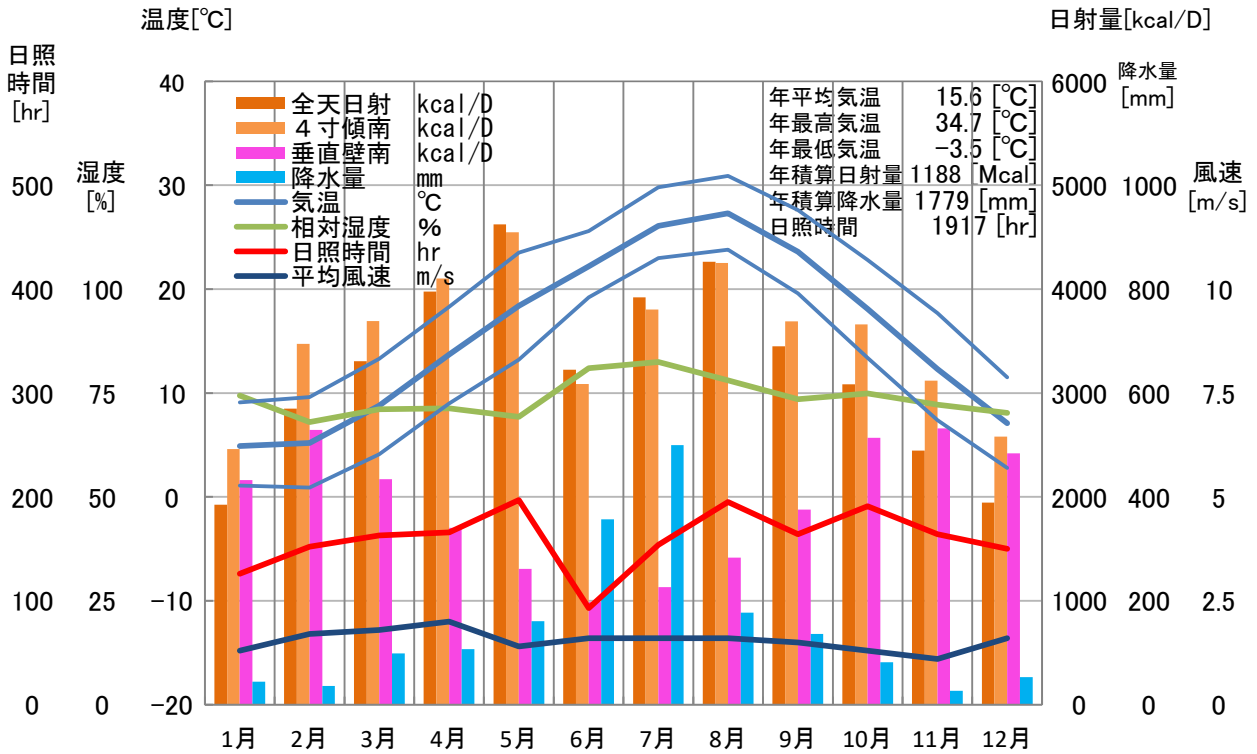

気象概要

山口県 防府

風配図

— 基準風向 100 [回]
— 基準風速 5.0 [m/s]