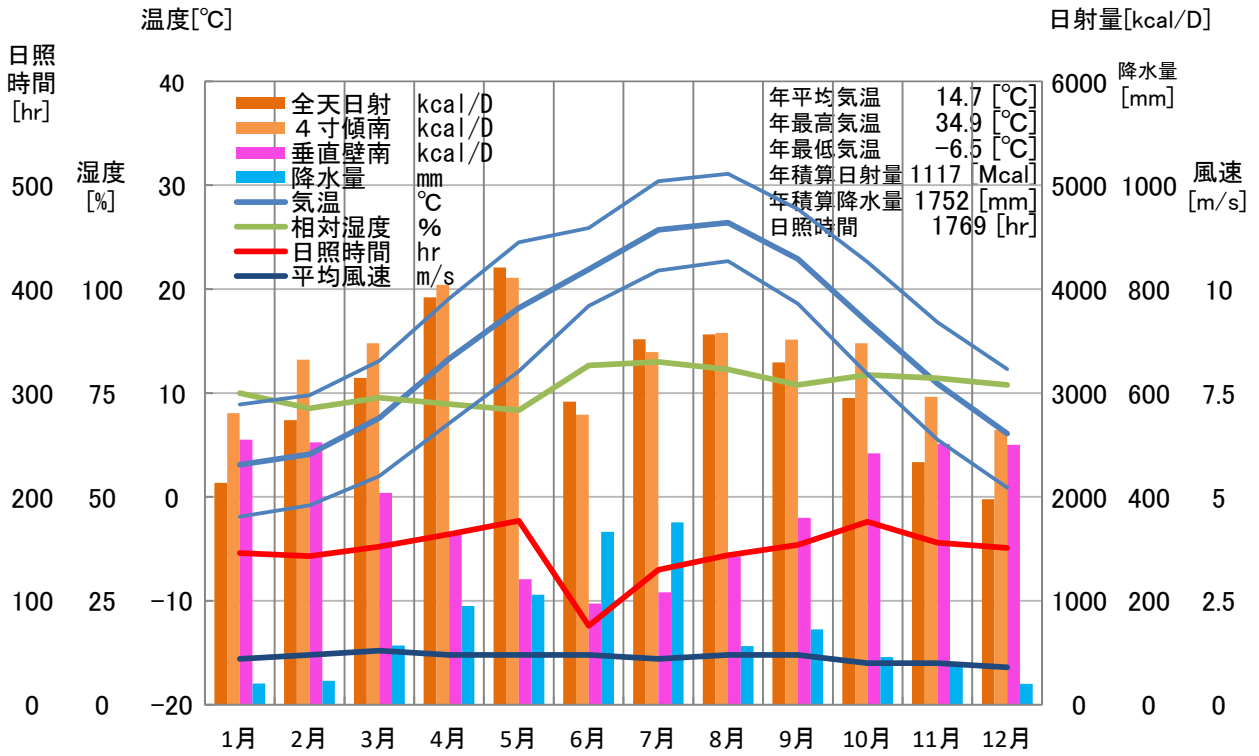

# 気象概要

# 風配図

— 基準風向 100 [回]  
— 基準風速 5.0 [m/s]