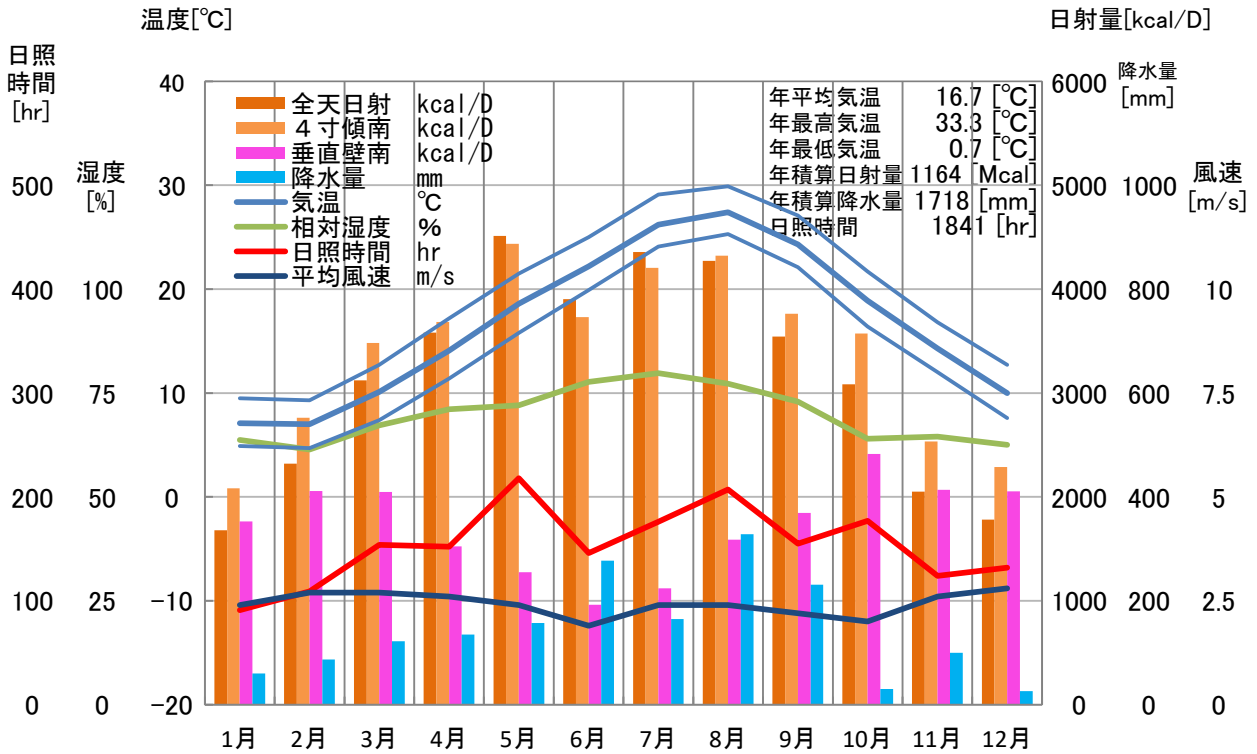

気象概要

山口県 下関

風配図

— 基準風向 100 [回]
— 基準風速 5.0 [m/s]