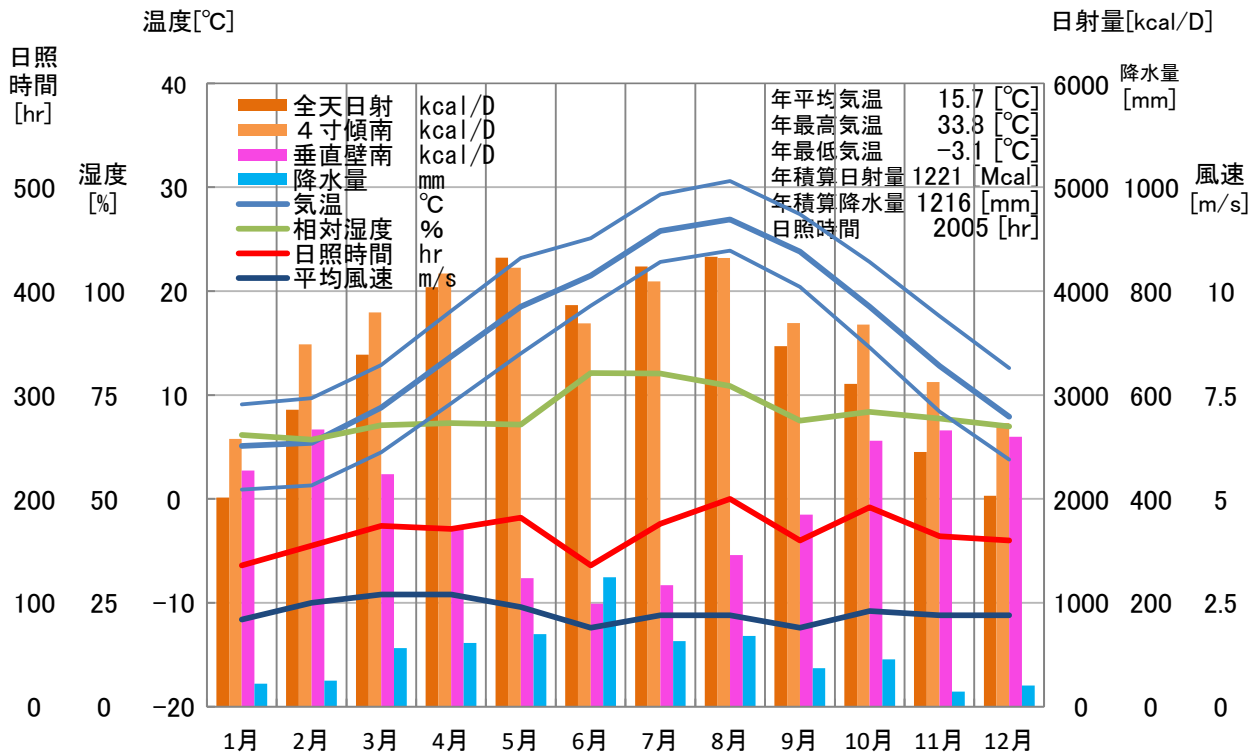

気象概要

山口県 柳井

風配図

— 基準風向 100 [回]
— 基準風速 5.0 [m/s]