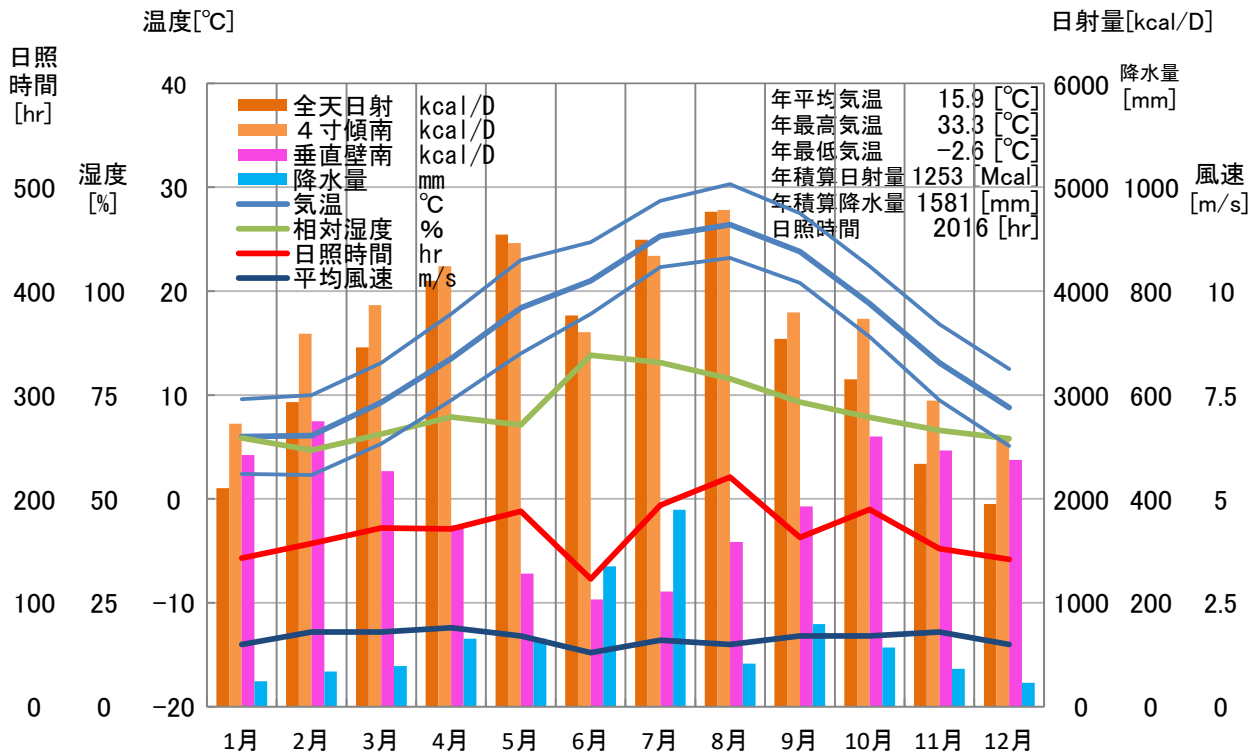

気象概要

山口県 安下庄

風配図