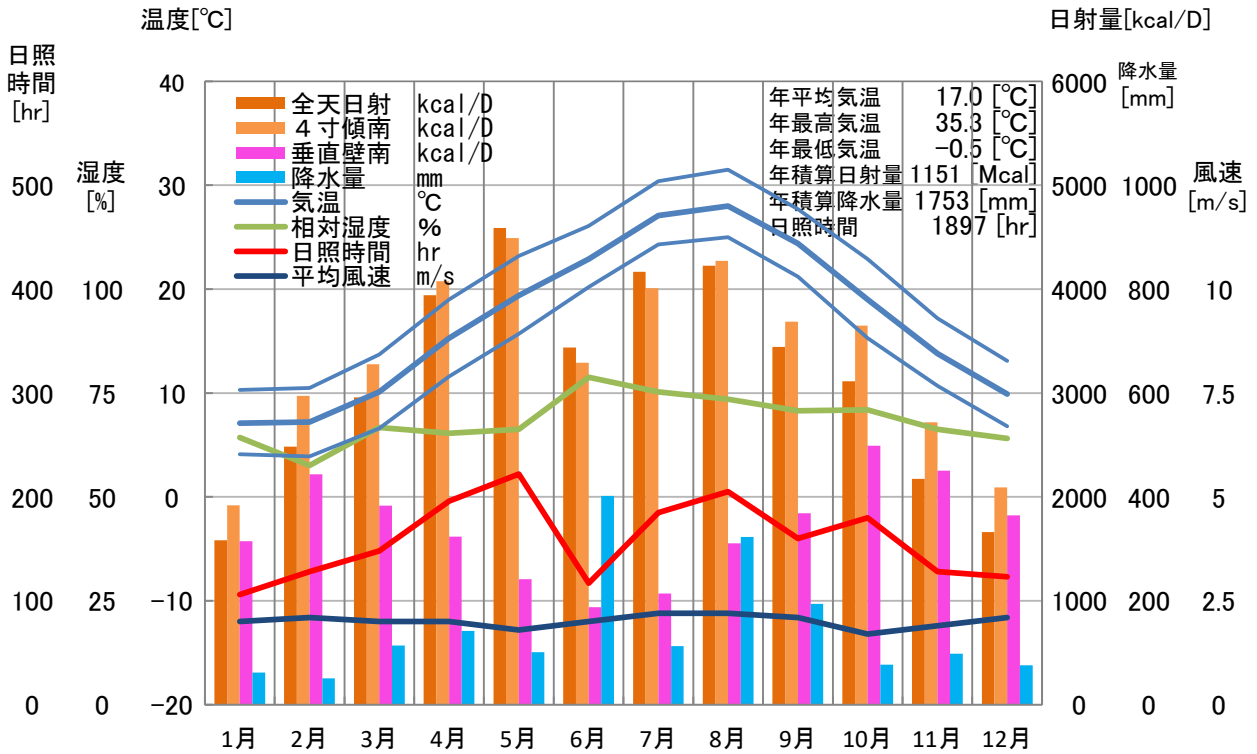

気象概要

福岡県 福岡

風配図