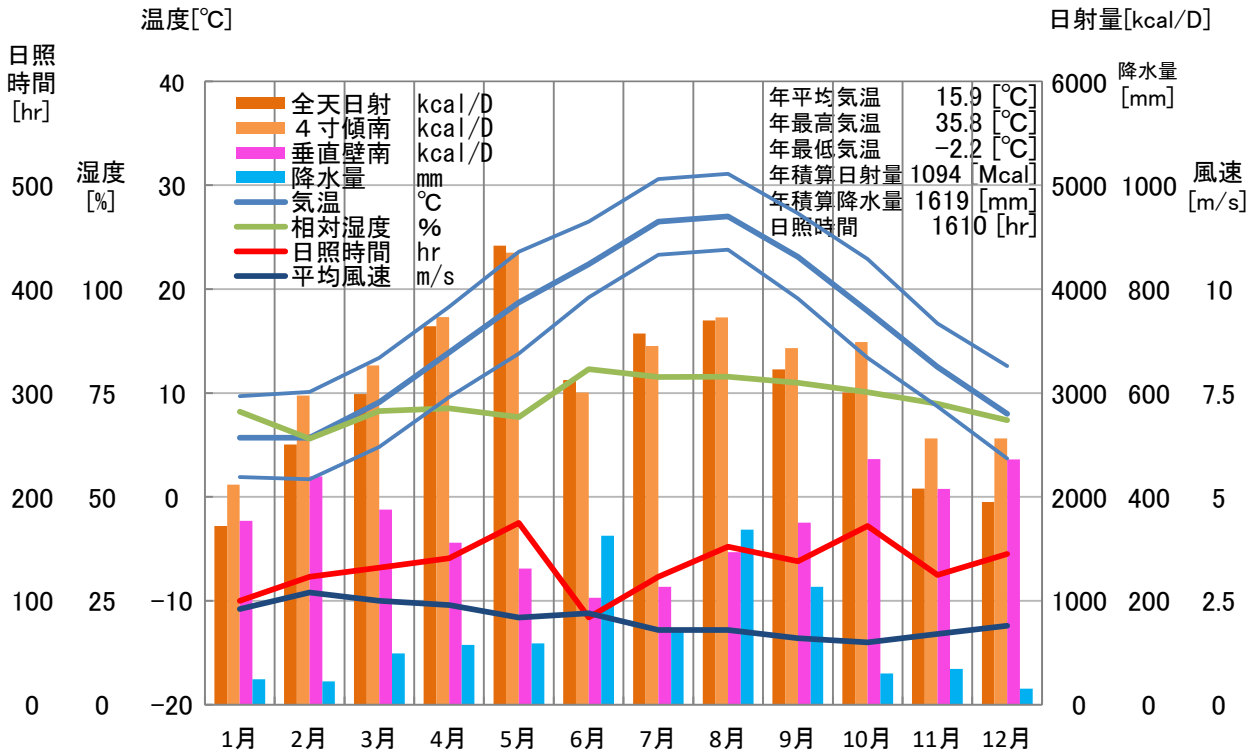

気象概要

福岡県 太宰府

風配図

— 基準風向 100 [回]
— 基準風速 5.0 [m/s]