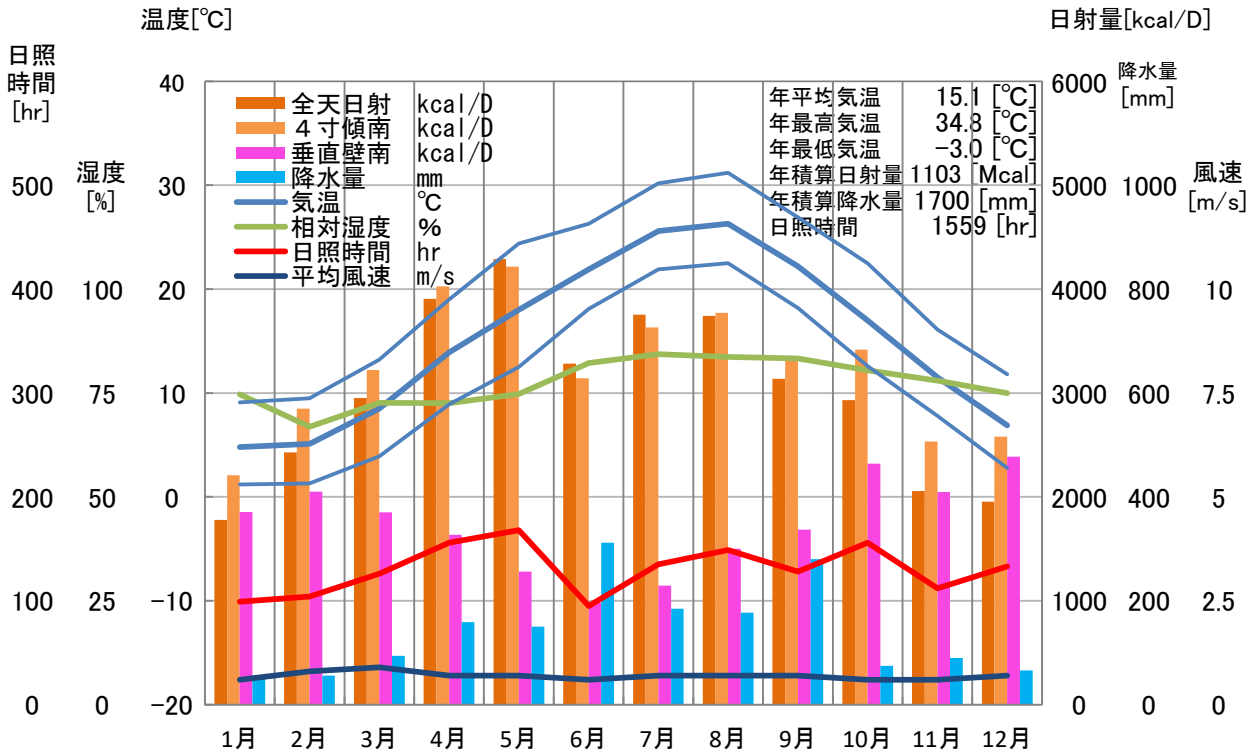

気象概要

福岡県 添田

風配図

— 基準風向 100 [回]
— 基準風速 5.0 [m/s]