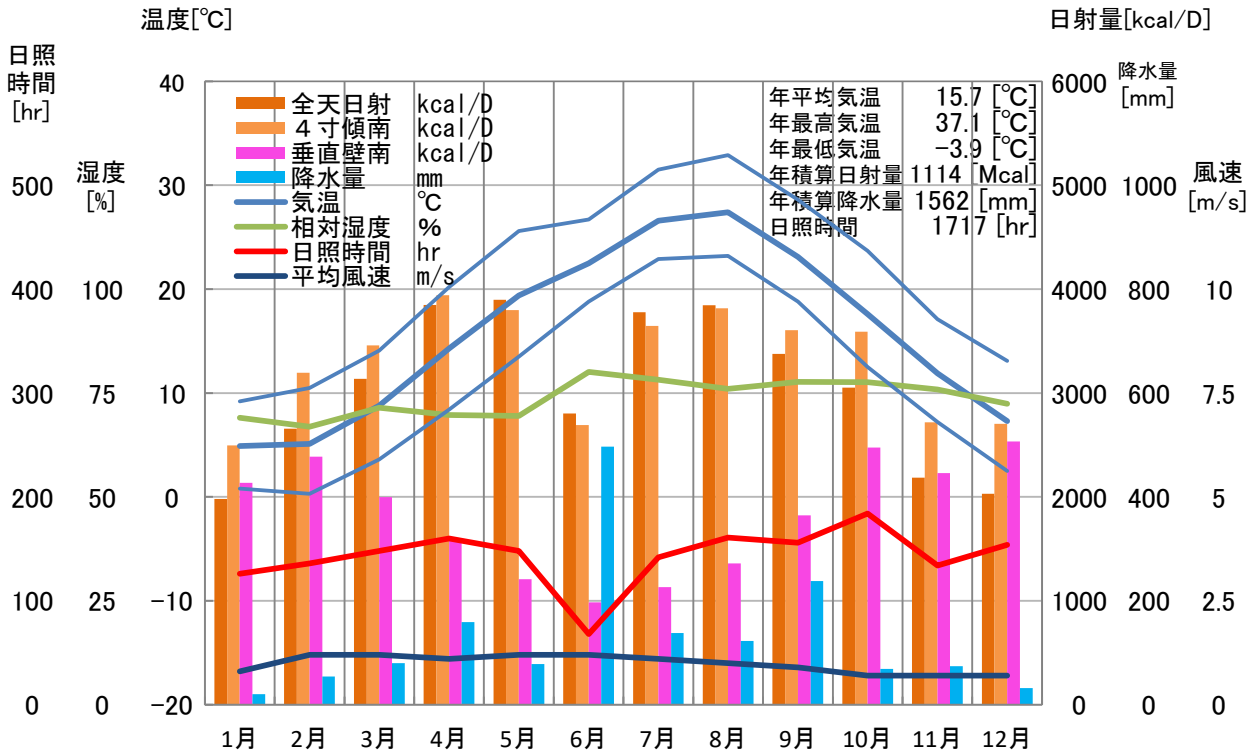

気象概要

福岡県 甘木

風配図

— 基準風向 100 [回]
— 基準風速 5.0 [m/s]