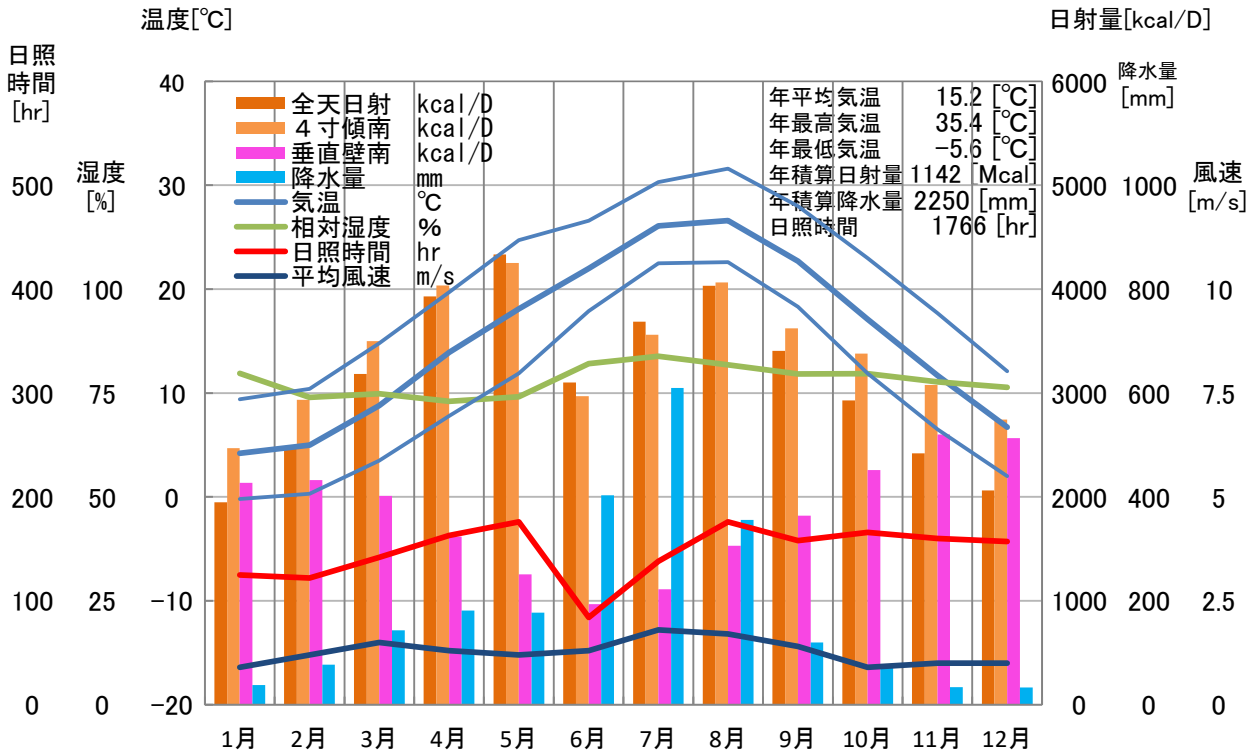

# 気象概要

# 風配図

— 基準風向 100 [回]  
— 基準風速 5.0 [m/s]