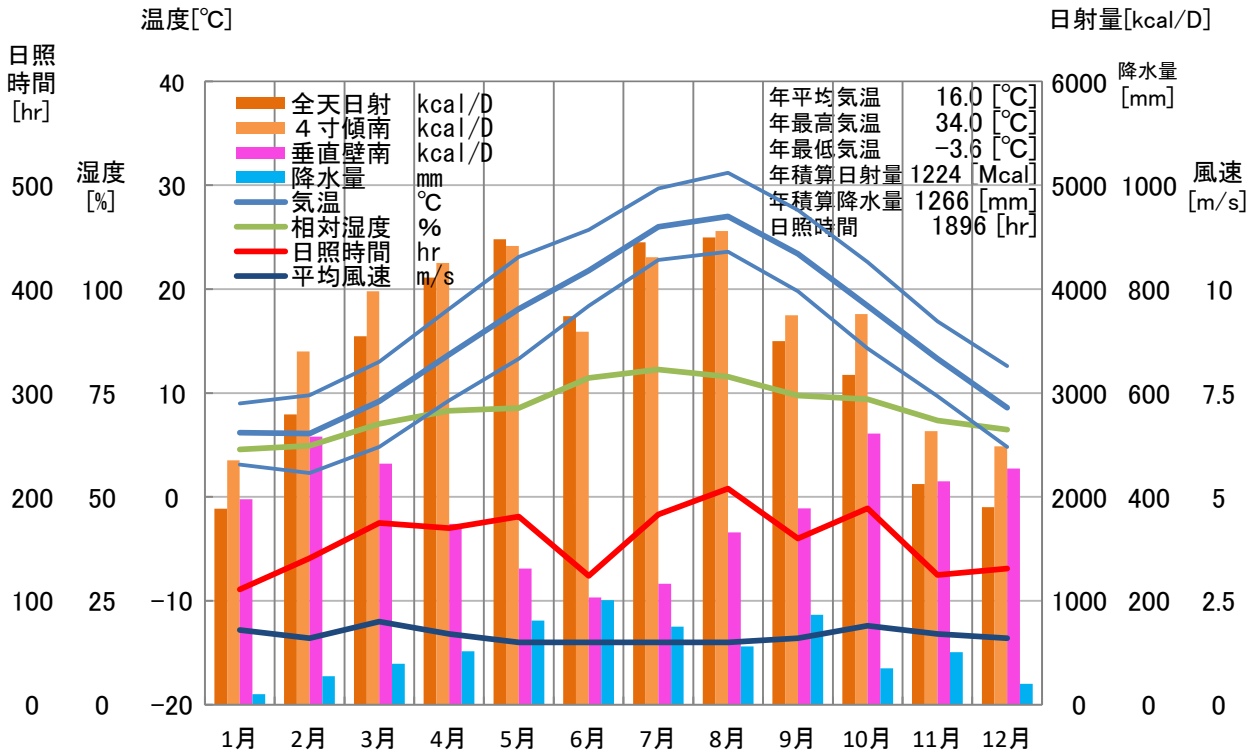

気象概要

大分県 国見

風配図

— 基準風向 100 [回]
— 基準風速 5.0 [m/s]