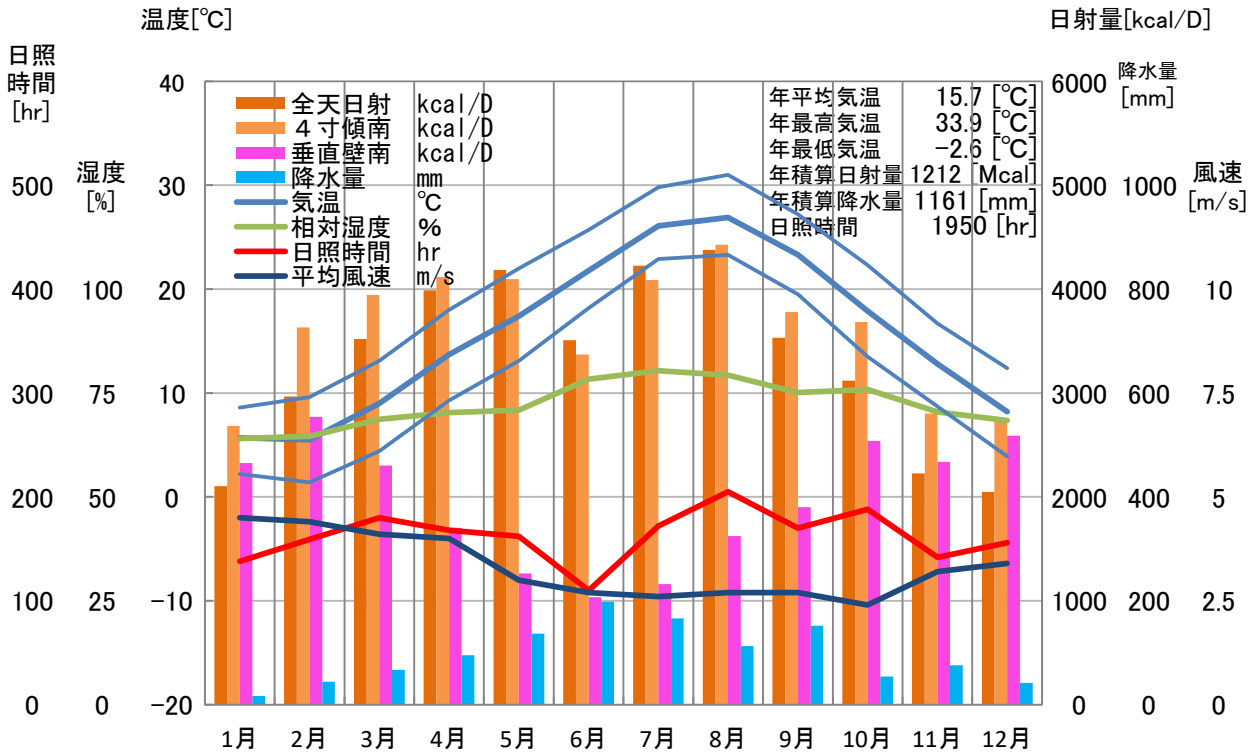

気象概要

大分県 豊後高田

風配図

— 基準風向 100 [回]
 — 基準風速 5.0 [m/s]