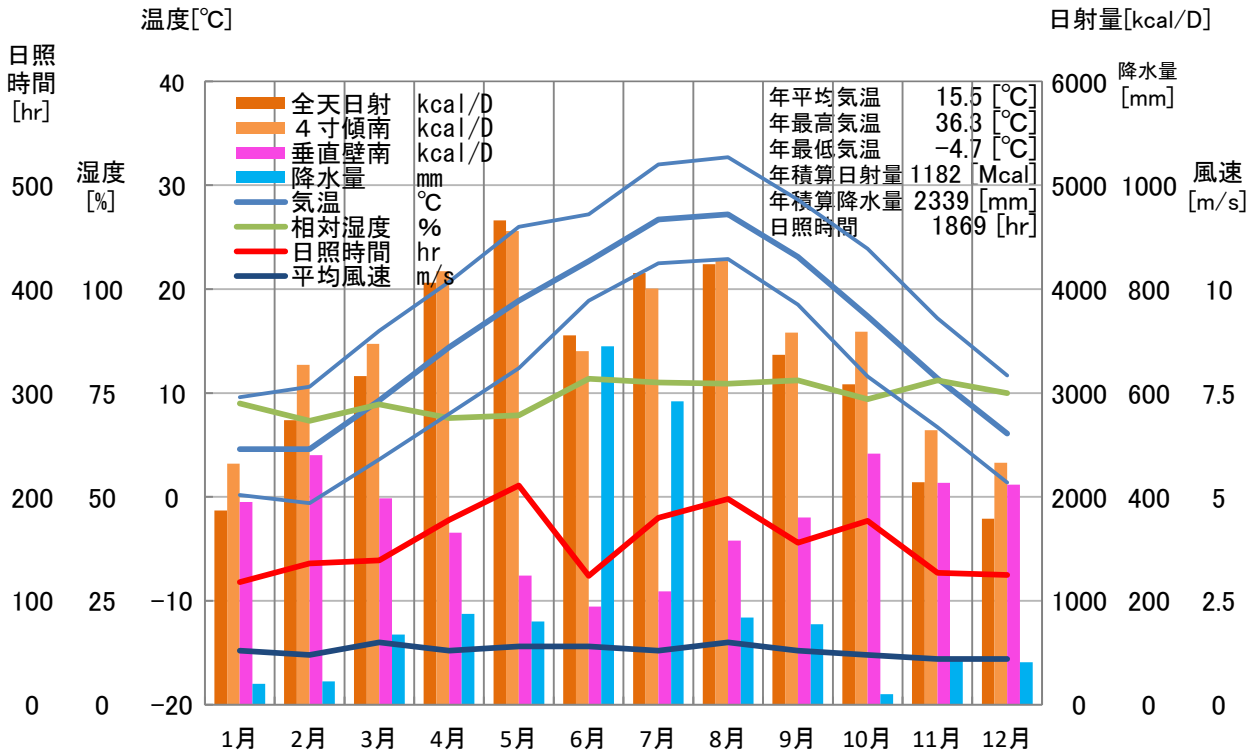

気象概要

大分県 日田

風配図

— 基準風向 100 [回]
— 基準風速 5.0 [m/s]