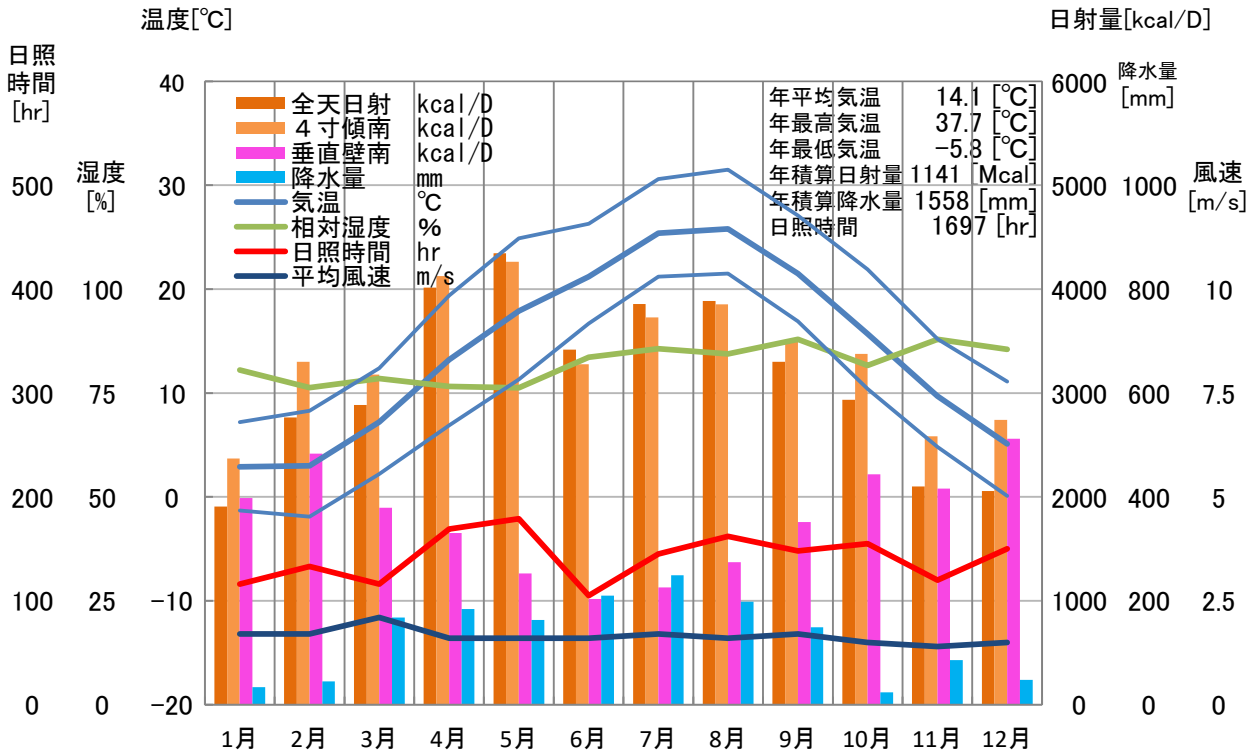

# 気象概要

# 風配図

— 基準風向 100 [回]  
— 基準風速 5.0 [m/s]