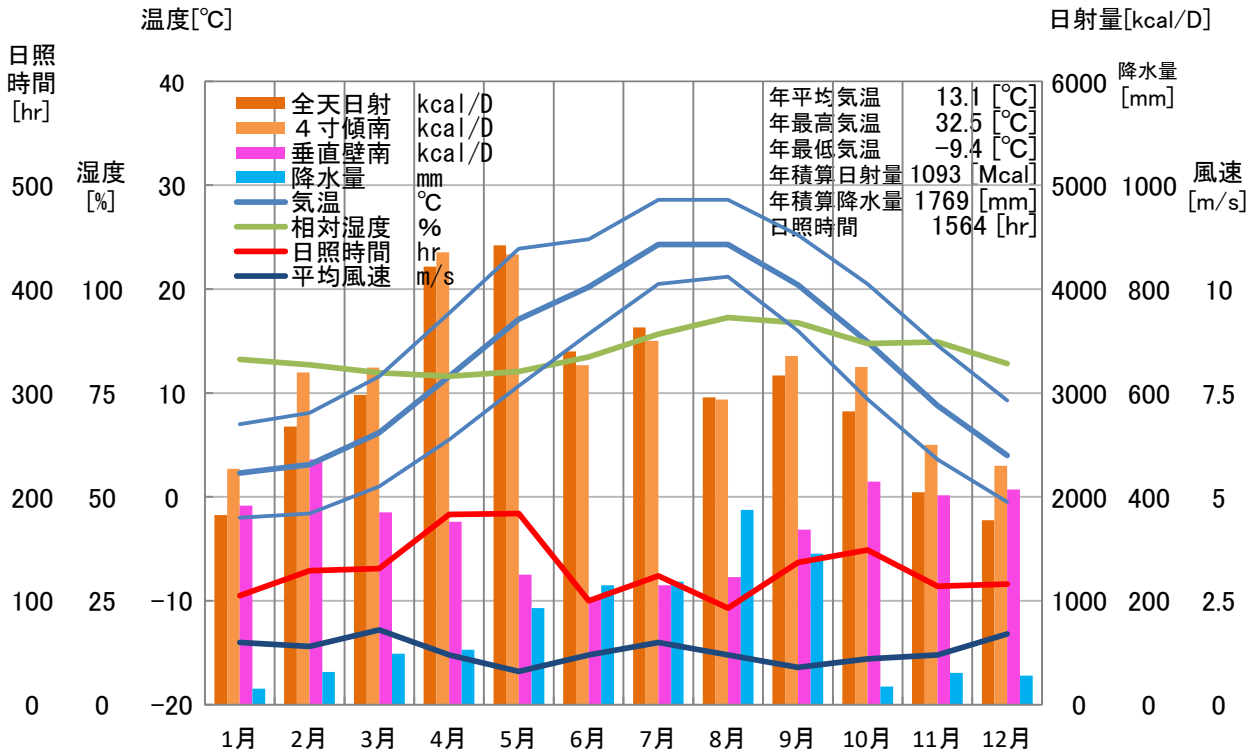

気象概要

大分県 湯布院

風配図

— 基準風向 100 [回]
— 基準風速 5.0 [m/s]