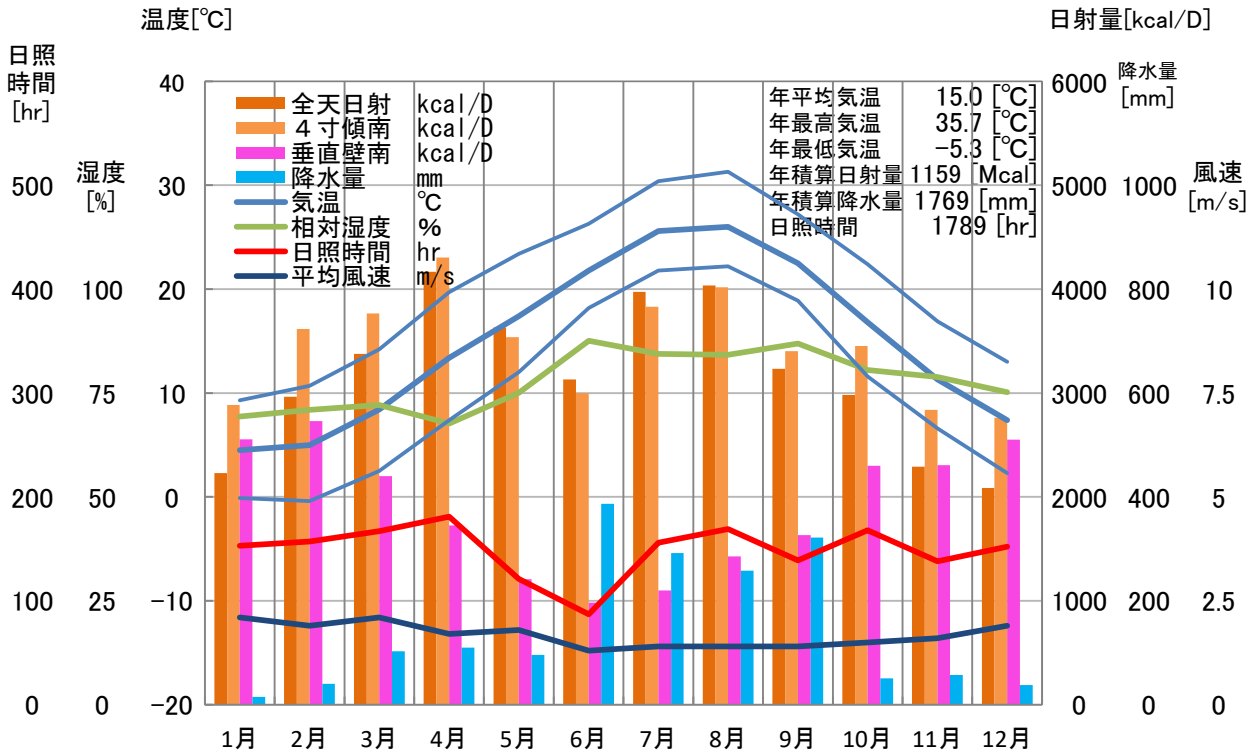

気象概要

大分県 犬飼

風配図

— 基準風向 100 [回]
— 基準風速 5.0 [m/s]