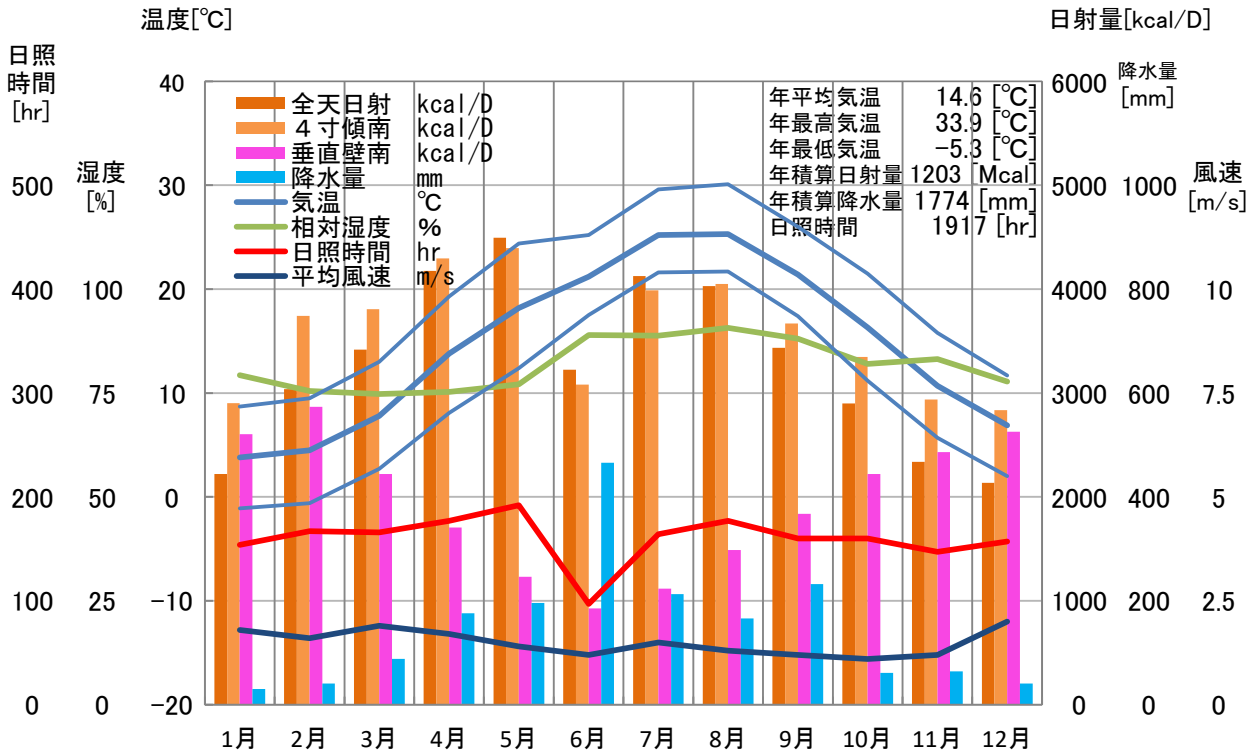

気象概要

大分県 竹田

風配図

— 基準風向 100 [回]
— 基準風速 5.0 [m/s]