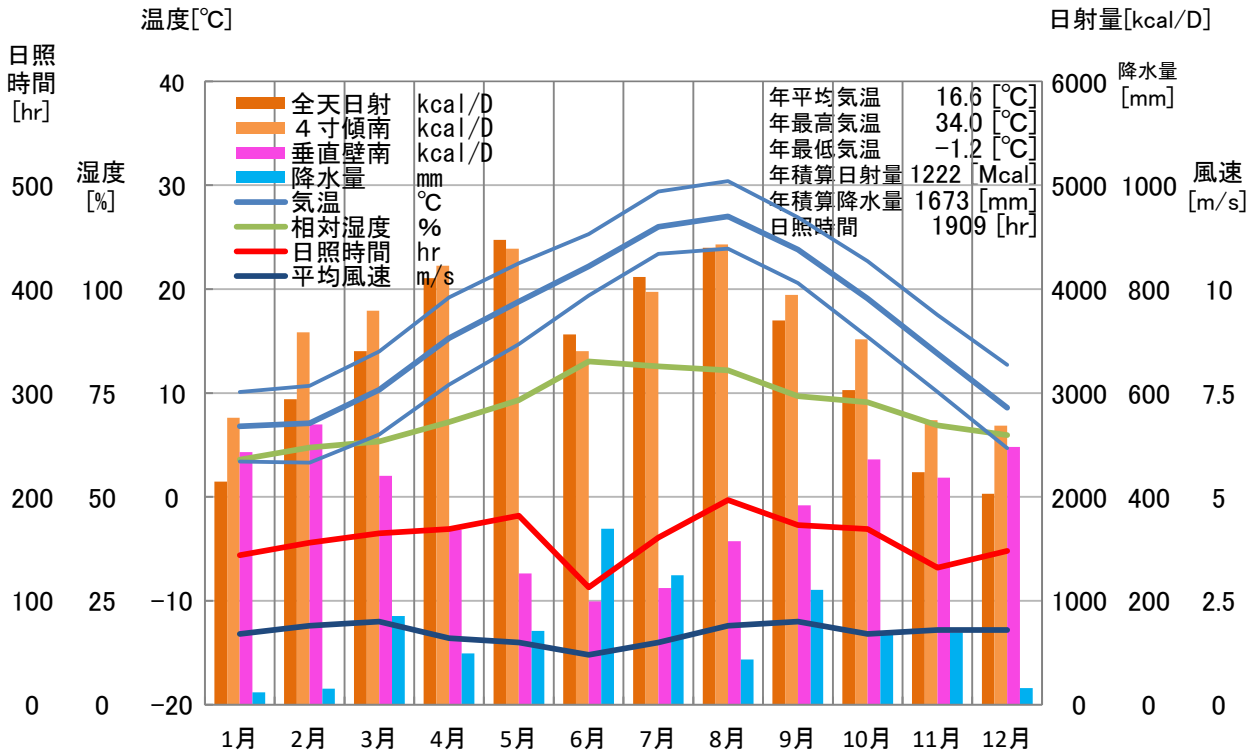

気象概要

大分県 佐伯

風配図

— 基準風向 100 [回]
— 基準風速 5.0 [m/s]