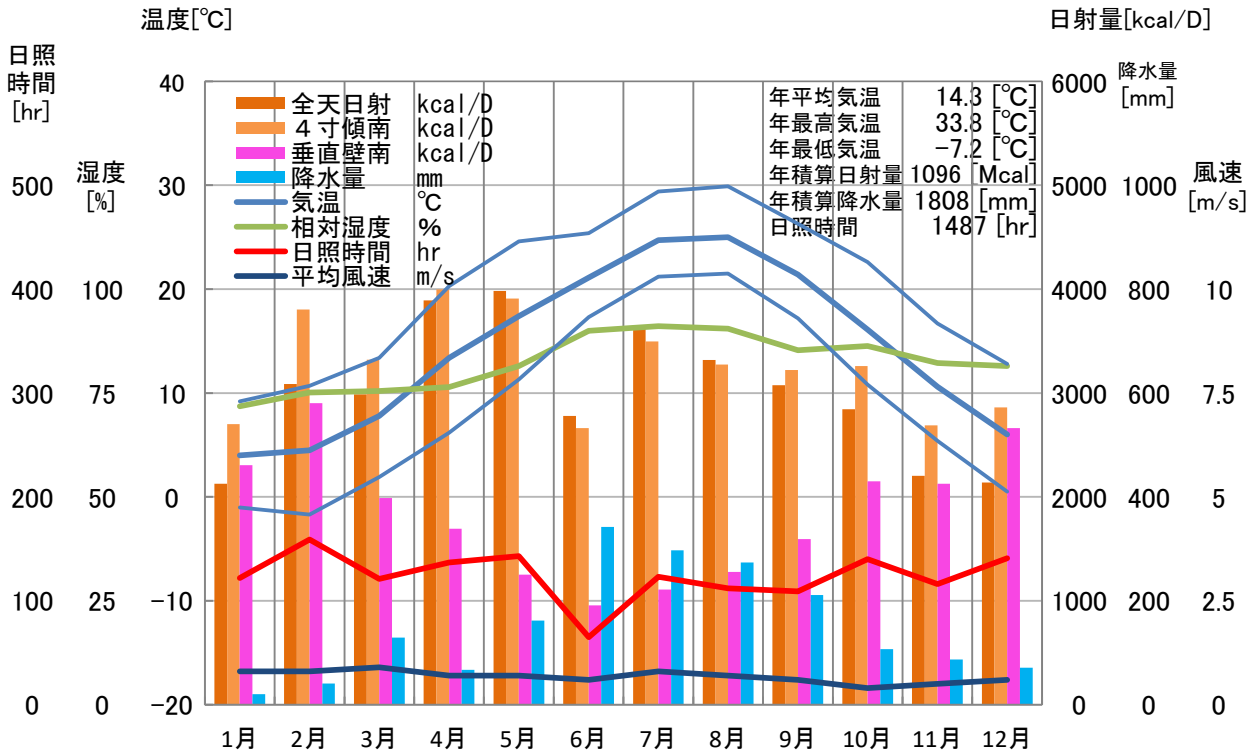

# 気象概要

# 風配図

— 基準風向 100 [回]  
— 基準風速 5.0 [m/s]