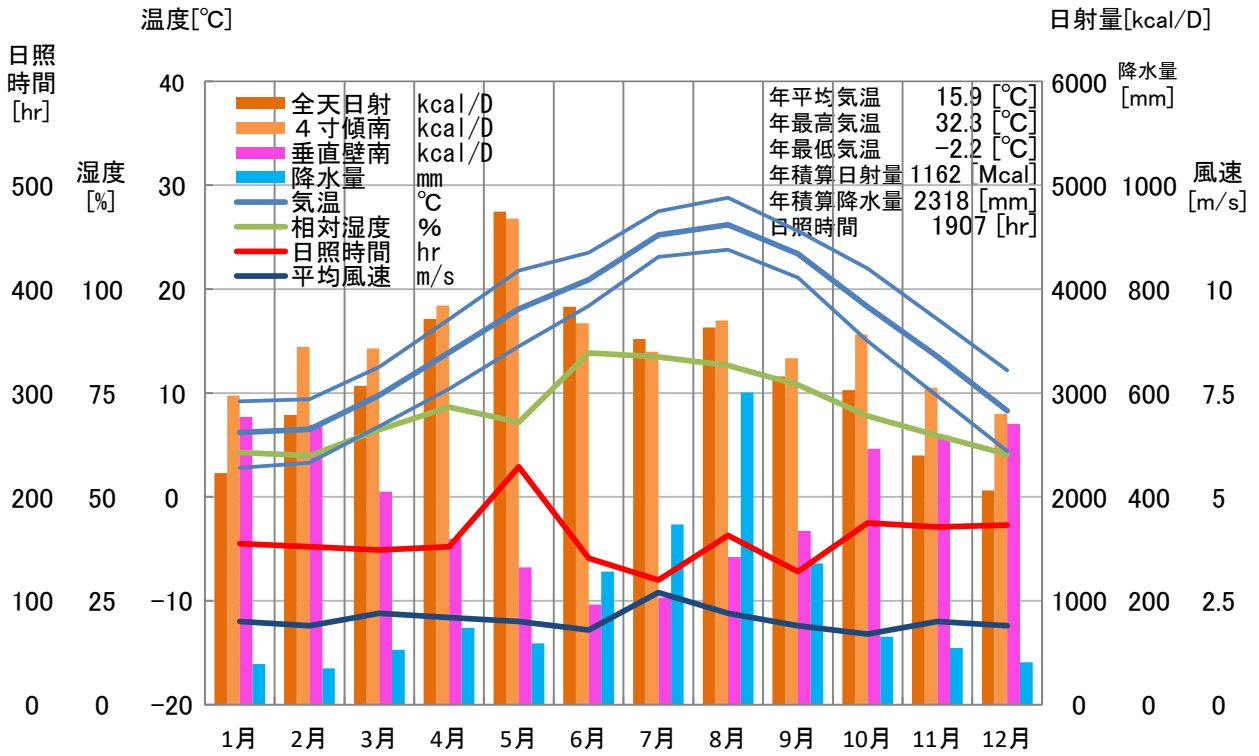

# 気象概要

## 長崎県 巖原