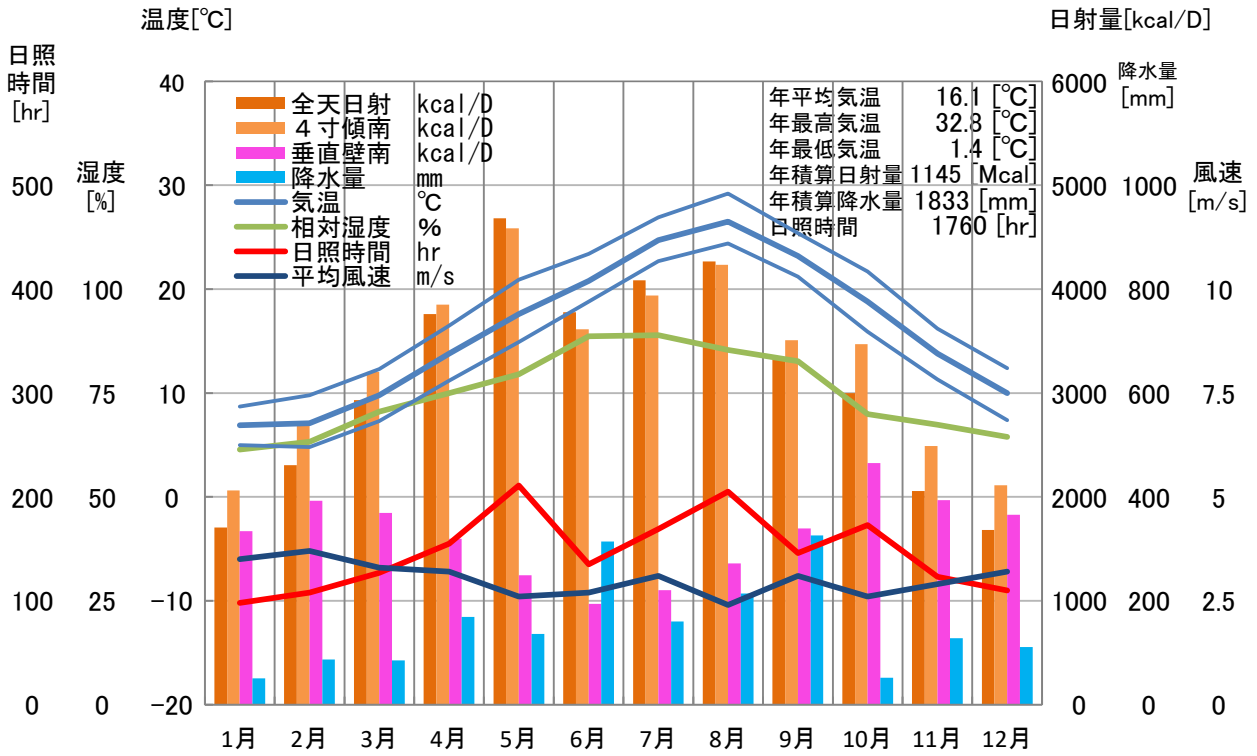

気象概要

長崎県 平戸

風配図