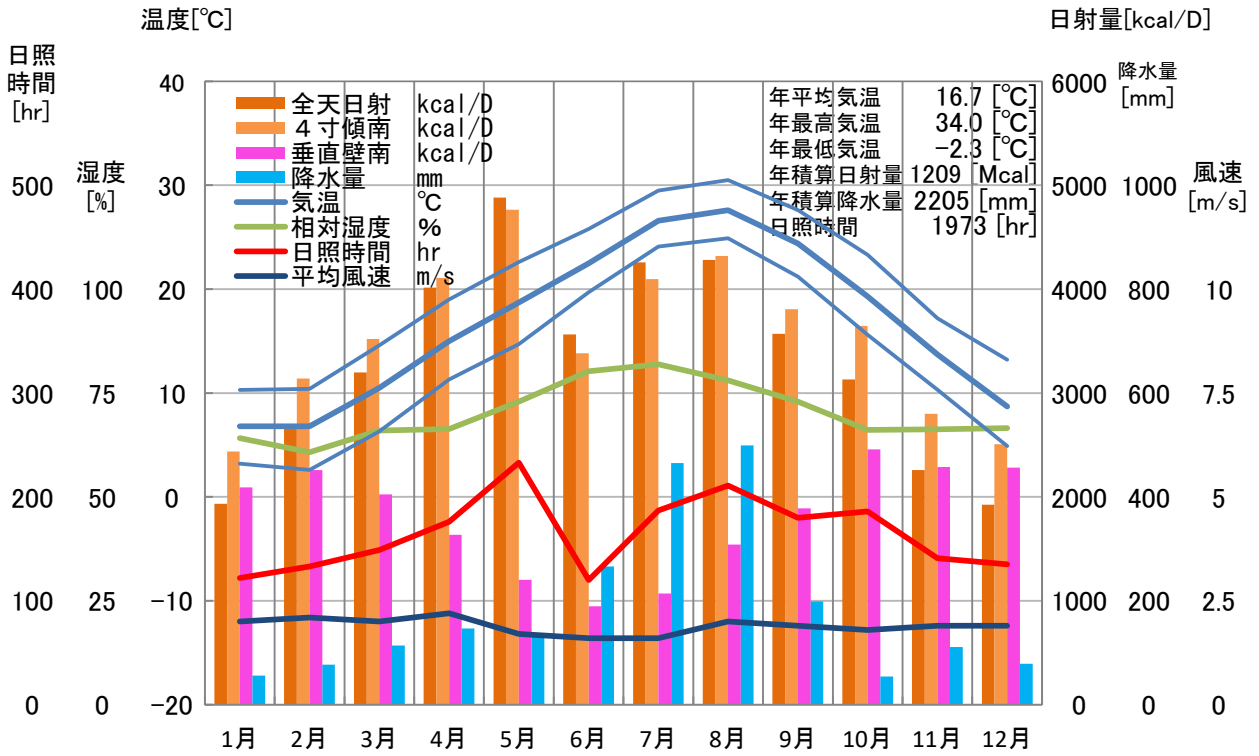

# 気象概要

長崎県 佐世保

## 風配図