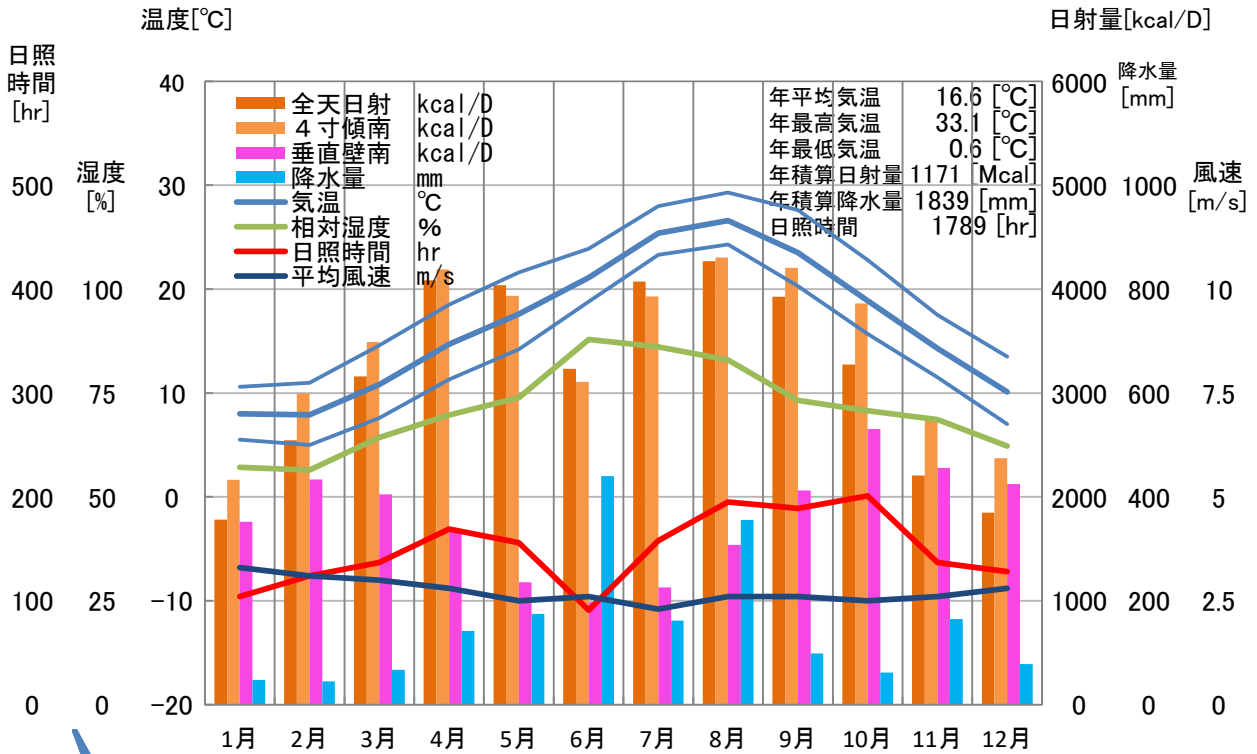

気象概要

長崎県 大瀬戸

風配図