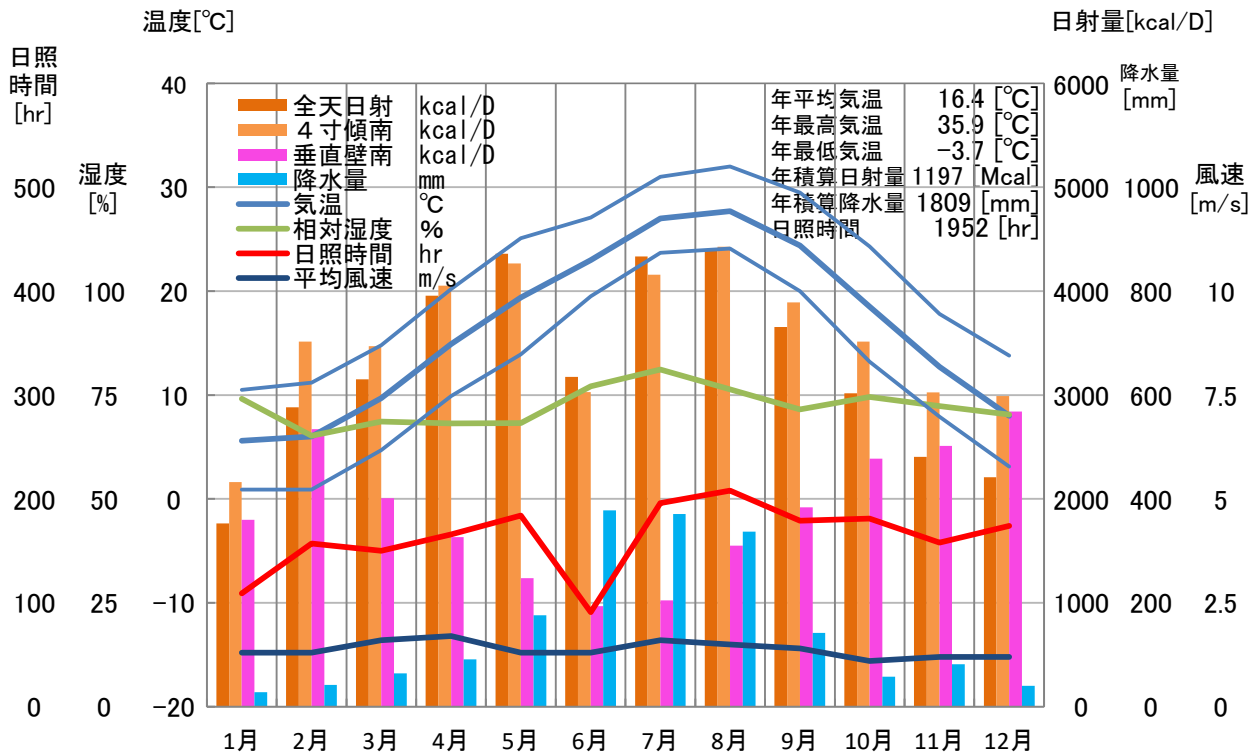

気象概要

熊本県 岱明

風配図

— 基準風向 100 [回]
— 基準風速 5.0 [m/s]