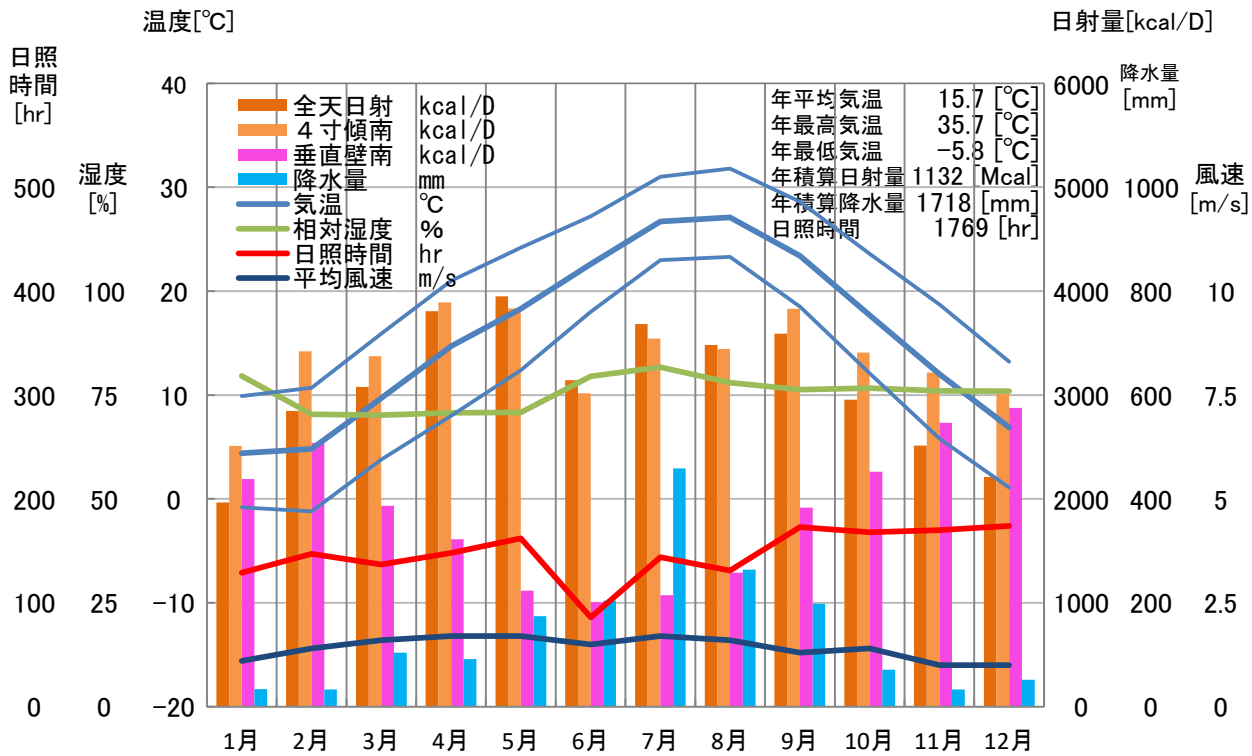

気象概要

熊本県 菊池

風配図

— 基準風向 100 [回]
— 基準風速 5.0 [m/s]